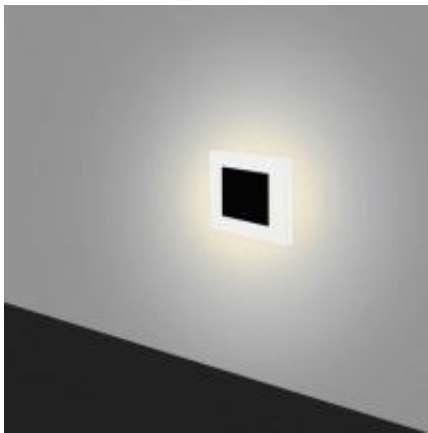

Link do produktu: <https://lumina.sklep.pl/lesel-008b-lampa-schodowa-led-1w-czarna-p-70080.html>

## Lesel 008B lampa schodowa LED 1W czarna

Cena	<b>330,00 zł</b>
Dostępność	<b>Dostępny</b>
Czas wysyłki	<b>5-7 dni</b>
Numer katalogowy	<b>1008B2203_Elkim</b>
Kod producenta	<b>1008B2203</b>
Producent	<b>Elkim Lighting</b>

### Opis produktu

Wymiary: 75 x 75 x 34 mm

otwór montażowy 42 mm (puszka montażowa 60 mm)

Materiał: metal (aluminium), szkło akrylowe

Kolor wykończenia: czarny

Zasilanie: 300 mA (stałoprądowe - zasilacz w komplecie)

Barwa światła: neutralna biała (dostępne ciepła biała, neutralna biała, zimna biała, niebieska, czerwona)

Kąt świecenia: 360°

Stopień IP: 44 / 20

Klasa ochrony: III

System montażu: w płytę G/K, w mur z wykorzystaniem instalacyjnej pogłębianej puszki fi 60