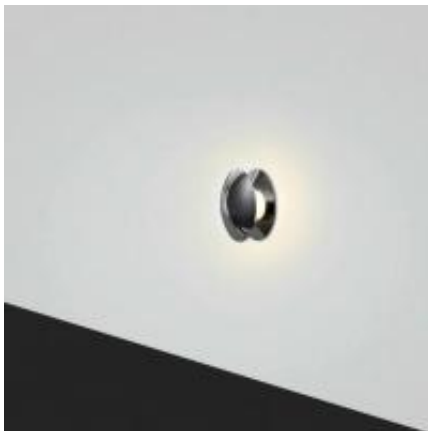

Link do produktu: <https://lumina.sklep.pl/lesel-014-lampa-schodowa-led-1w-aluminium-polerowane-p-70091.html>

## Lesel 014 lampa schodowa LED 1W aluminium polerowane

Cena	<b>252,00 zł</b>
Dostępność	<b>Dostępny</b>
Czas wysyłki	<b>5-7 dni</b>
Numer katalogowy	<b>101401206_Elkim</b>
Kod producenta	<b>101401206</b>
Producent	<b>Elkim Lighting</b>

### Opis produktu

Wymiary: 48 x 30 mm

otwór montażowy 42 mm (puszka montażowa 45 mm)

Materiał: metal (aluminium)

Kolor wykończenia: aluminium polerowane

Zasilanie: 300 mA (stałoprądowe - zasilacz w komplecie)

Barwa światła: neutralna biała (dostępne ciepła biała, neutralna biała, zimna biała, niebieska, czerwona)

Kąt świecenia: 360°

Stopień IP: 20

Klasa ochrony: III

System montażu: w płytę G/K, w mur z wykorzystaniem dedykowanej puszki montażowej