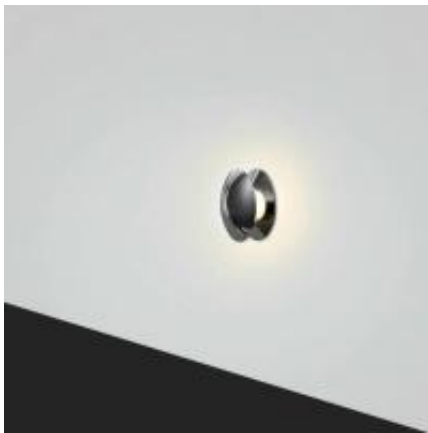

Link do produktu: <https://lumina.sklep.pl/lesel-014-lampa-schodowa-led-1w-aluminium-polerowane-p-70091.html>

Lesel 014 lampa schodowa LED 1W aluminium polerowane

Cena	252,00 zł
Dostępność	Dostępny
Czas wysyłki	5-7 dni
Numer katalogowy	101401206_Elkim
Kod producenta	101401206
Producent	Elkim Lighting

Opis produktu

Wymiary: 48 x 30 mm

otwór montażowy 42 mm (puszka montażowa 45 mm)

Materiał: metal (aluminium)

Kolor wykończenia: aluminium polerowane

Zasilanie: 300 mA (stałoprądowe - zasilacz w komplecie)

Źródło światła: 1 W moduł LED (w komplecie)

Barwa światła: neutralna biała (dostępne ciepła biała, neutralna biała, zimna biała, niebieska, czerwona)

Kąt świecenia: 360°

Stopień IP: 20

Klasa ochrony: III

System montażu: w płytę G/K, w mur z wykorzystaniem dedykowanej puszki montażowej

Puszka montażowa oraz zaciski G/K w komplecie

Produkt posiada dodatkowe opcje:

Barwa światła: zimna biała 6000 K , ciepła biała 3000 K , neutralna biała 4000 K , czerwona , niebieska