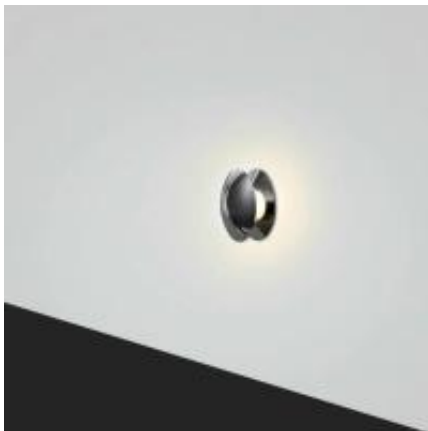

Link do produktu: <https://lumina.sklep.pl/lesel-014-lampa-schodowa-led-1w-aluminium-polerowane-p-70091.html>

Lesel 014 lampa schodowa LED 1W aluminium polerowane

Cena	252,00 zł
Dostępność	Dostępny
Czas wysyłki	5-7 dni
Numer katalogowy	101401206_Elkim
Kod producenta	101401206
Producent	Elkim Lighting

Opis produktu

Wymiary: 48 x 30 mm

otwór montażowy 42 mm (puszka montażowa 45 mm)

Materiał: metal (aluminium)

Kolor wykończenia: aluminium polerowane

Zasilanie: 300 mA (stałoprądowe - zasilacz w komplecie)

Źródło światła: 1 W moduł LED (w komplecie)

Barwa światła: neutralna biała (dostępne ciepła biała, neutralna biała, zimna biała, niebieska, czerwona)

Kąt świecenia: 360°

Stopień IP: 20

Klasa ochrony: III

System montażu: w płytę G/K, w mur z wykorzystaniem dedykowanej puszki montażowej

Puszka montażowa oraz zaciski G/K w komplecie

Produkt posiada dodatkowe opcje:

Barwa światła: zimna biała 6000 K , ciepła biała 3000 K , neutralna biała 4000 K , czerwona , niebieska