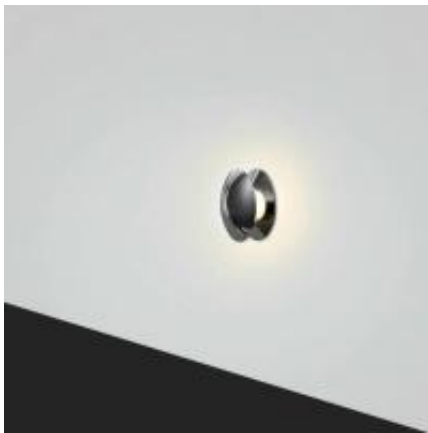

Link do produktu: <https://lumina.sklep.pl/lesel-014-lampa-schodowa-led-1w-aluminium-polerowane-p-70091.html>

## Lesel 014 lampa schodowa LED 1W aluminium polerowane

Cena	<b>252,00 zł</b>
Dostępność	<b>Dostępny</b>
Czas wysyłki	<b>5-7 dni</b>
Numer katalogowy	<b>101401206_Elkim</b>
Kod producenta	<b>101401206</b>
Producent	<b>Elkim Lighting</b>

### Opis produktu

Wymiary: 48 x 30 mm

otwór montażowy 42 mm (puszka montażowa 45 mm)

Materiał: metal (aluminium)

Kolor wykończenia: aluminium polerowane

Zasilanie: 300 mA (stałoprądowe - zasilacz w komplecie)

Barwa światła: neutralna biała (dostępne ciepła biała, neutralna biała, zimna biała, niebieska, czerwona)

Kąt świecenia: 360°

Stopień IP: 20

Klasa ochrony: III

System montażu: w płytę G/K, w mur z wykorzystaniem dedykowanej puszki montażowej