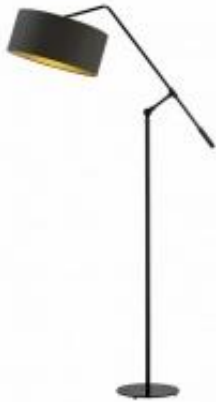

Link do produktu: <https://lumina.sklep.pl/liberia-gold-lampa-podlogowa-e27-abazur-czarno-zloty-stelaz-bialy-czarny-srebrny-p-72366.html>

Liberia Gold lampa podłogowa E27 abażur czarno-złoty, stelaż (biały, czarny, srebrny)

Cena	819,00 zł
Dostępność	Dostępny
Czas wysyłki	5-7 dni
Numer katalogowy	500006_gold_czarno-złoty
Kod producenta	500006-gold
Producent	Lysne

Opis produktu

Wysokość: 1700 mm (wysokość lampy można dowolnie regulować)

Szerokość: 770 mm (szerokość lampy można dowolnie regulować)

Wymiary abażura:

Wysokość: 200 mm

Średnica: 400 mm

Materiał stelaża: elementy metalowe

Materiał abażura: holenderska tkanina tekstylna podklejona na folii PVC

Dostępne kolory stelaża: biały, srebrny, czarny

Kolor abażura: czarno - złoty

Zasilanie: 230 V

Źródło światła: 1 x 60 W E27 (źródło LED)

Stopień IP: 20

Klasa ochrony: I

Oprawa nie zawiera źródła światła

Dostępne kolory abażura: biały ze złotym wnętrzem (złoty połysk), szary stalowy ze złotym wnętrzem (złoty mat), zieleń butelkowa ze złotym wnętrzem (złoty mat), granatowy ze złotym wnętrzem (złoty mat) oraz czarny ze złotym wnętrzem (złoty mat)