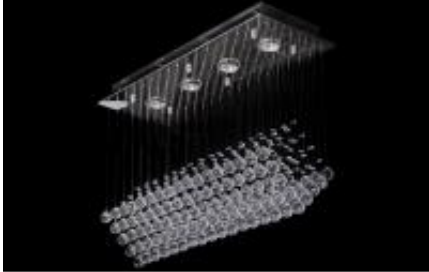

## Lila żyrandol GU10 chrom

Cena	<b>1 310,00 zł</b>
Dostępność	<b>Do wyczerpania zapasu</b>
Czas wysyłki	<b>Na zapytanie</b>
Numer katalogowy	<b>7301355</b>
Kod producenta	<b>3755/700-260</b>
Producent	<b>Sinus Lighting</b>

### Opis produktu

Wymiary lampy: 700 x 260 mm

Wysokość: 510 mm

Materiał: metal, szkło (kryształ)

Kolor wykończenia: chrom, transparentny

Zasilanie: 230 V

Źródło światła: 4 x 50 W GU10 (żarówki halogenowe lub źródła LED)