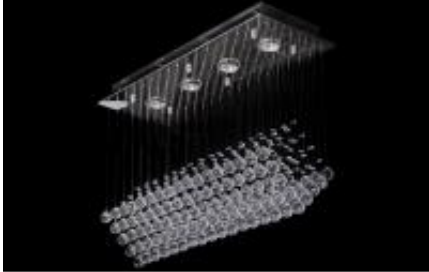

Dane aktualne na dzień: 17-05-2026 03:27

Link do produktu: <https://lumina.sklep.pl/lila-zyrandol-gu10-chrom-p-22742.html>

Lila żyrandol GU10 chrom

Cena	1 310,00 zł
Dostępność	Dostępny
Czas wysyłki	2-3 dni
Numer katalogowy	7301355
Kod producenta	3755/700-260
Producent	Sinus Lighting

Opis produktu

Wymiary lampy: 700 x 260 mm

Wysokość: 510 mm

Materiał: metal, szkło (kryształ)

Kolor wykończenia: chrom, transparentny

Zasilanie: 230 V

Źródło światła: 4 x 50 W GU10 (żarówki halogenowe lub źródła LED)