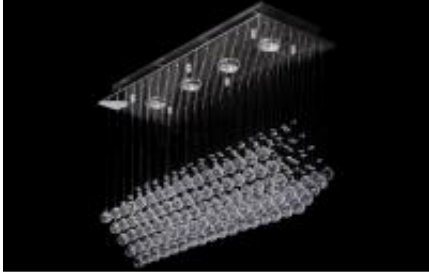

Dane aktualne na dzień: 10-04-2025 09:40

Link do produktu: <https://lumina.sklep.pl/lila-zyrandol-gu10-chrom-p-22742.html>

Lila żyrandol GU10 chrom

Cena	1 310,00 zł
Dostępność	Dostępny
Czas wysyłki	2-3 dni
Numer katalogowy	7301355
Kod producenta	3755/700-260
Producent	Sinus Lighting

Opis produktu

Wymiary lampy: 700 x 260 mm

Wysokość: 510 mm

Materiał: metal, szkło (kryształ)

Kolor wykończenia: chrom, transparentny

Zasilanie: 230 V

Źródło światła: 4 x 50 W GU10 (żarówki halogenowe lub źródła LED)