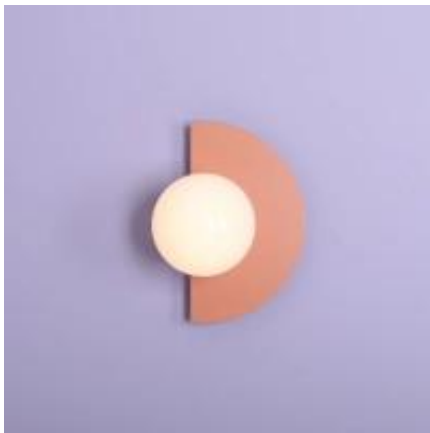

Dane aktualne na dzień: 10-04-2025 12:51

Link do produktu: <https://lumina.sklep.pl/loop-wall-coral-kinkiet-1xe14-1125c11-koralowy-p-84502.html>

Loop Wall Coral kinkiet 1xE14 1125C11 koralowy

Cena	459,00 zł
Dostępność	Dostępny
Czas wysyłki	21-28 dni
Numer katalogowy	1125C11
Kod producenta	1125C11
Kod EAN	5904798658342
Producent	Aldex

Opis produktu

Wysokość: 280 mm
Szerokość: 200 mm
Głębokość: 180 mm
Materiał: metal, szkło
Kolor wykończenia: koralowy, biały
Zasilanie: 230 V
Źródło światła: 1 x 40 W E14
Stopień IP: 20
Klasa ochrony: I
Oprawa nie zawiera źródła światła w komplecie