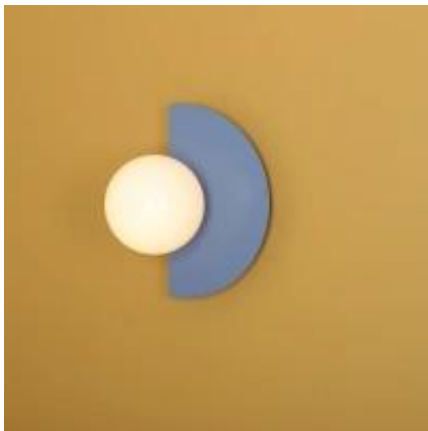

Link do produktu: <https://lumina.sklep.pl/loop-wall-dusty-blue-kinkiet-1xe14-1125c16-niebieski-p-84500.html>

Loop Wall Dusty Blue kinkiet 1xE14 1125C16 niebieski

Cena	459,00 zł
Dostępność	Dostępny
Czas wysyłki	21-28 dni
Numer katalogowy	1125C16
Kod producenta	1125C16
Kod EAN	5904798658328
Producent	Aldex

Opis produktu

Wysokość: 280 mm
Szerokość: 200 mm
Głębokość: 180 mm
Materiał: metal, szkło
Kolor wykończenia: niebieski, biały
Zasilanie: 230 V
Źródło światła: 1 x 40 W E14
Stopień IP: 20
Klasa ochrony: I
Oprawa nie zawiera źródła światła w komplecie