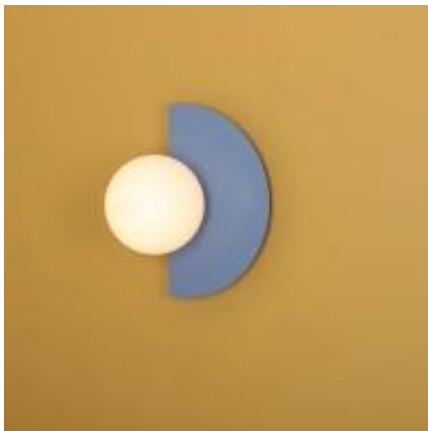

Link do produktu: <https://lumina.sklep.pl/loop-wall-dusty-blue-kinkiet-1xe14-1125c16-niebieski-p-84500.html>

Loop Wall Dusty Blue kinkiet 1xE14 1125C16 niebieski

Cena	459,00 zł
Dostępność	Dostępny
Czas wysyłki	21-28 dni
Numer katalogowy	1125C16
Kod producenta	1125C16
Kod EAN	5904798658328
Producent	Aldex

Opis produktu

Wysokość: 280 mm
Szerokość: 200 mm
Głębokość: 180 mm
Materiał: metal, szkło
Kolor wykończenia: niebieski, biały
Zasilanie: 230 V
Źródło światła: 1 x 40 W E14
Stopień IP: 20
Klasa ochrony: I
Oprawa nie zawiera źródła światła w komplecie