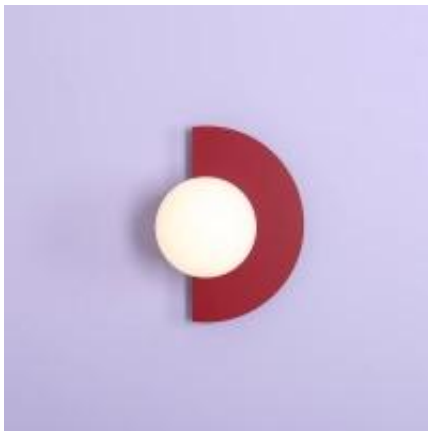

Dane aktualne na dzień: 28-06-2026 05:56

Link do produktu: <https://lumina.sklep.pl/loop-wall-red-wine-kinkiet-1xe14-1125c15-bordowy-p-84501.html>

Loop Wall Red Wine kinkiet 1xE14 1125C15 bordowy

Cena	459,00 zł
Dostępność	Dostępny
Czas wysyłki	21-28 dni
Numer katalogowy	1125C15
Kod producenta	1125C15
Kod EAN	5904798658335
Producent	Aldex

Opis produktu

Wysokość: 280 mm
Szerokość: 200 mm
Głębokość: 180 mm
Materiał: metal, szkło
Kolor wykończenia: bordowy, biały
Zasilanie: 230 V
Źródło światła: 1 x 40 W E14
Stopień IP: 20
Klasa ochrony: I
Oprawa nie zawiera źródła światła w komplecie