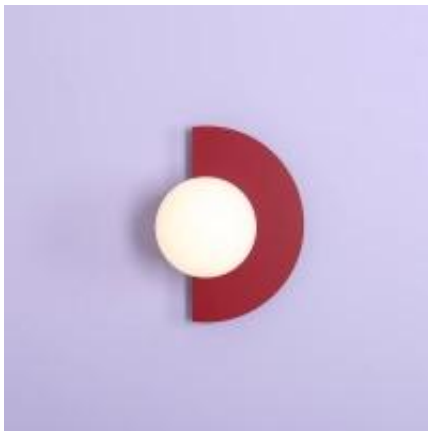

Link do produktu: <https://lumina.sklep.pl/loop-wall-red-wine-kinkiet-1xe14-1125c15-bordowy-p-84501.html>

Loop Wall Red Wine kinkiet 1xE14 1125C15 bordowy

Cena	459,00 zł
Dostępność	Dostępny
Czas wysyłki	21-28 dni
Numer katalogowy	1125C15
Kod producenta	1125C15
Kod EAN	5904798658335
Producent	Aldex

Opis produktu

Wysokość: 280 mm
Szerokość: 200 mm
Głębokość: 180 mm
Materiał: metal, szkło
Kolor wykończenia: bordowy, biały
Zasilanie: 230 V
Źródło światła: 1 x 40 W E14
Stopień IP: 20
Klasa ochrony: I
Oprawa nie zawiera źródła światła w komplecie