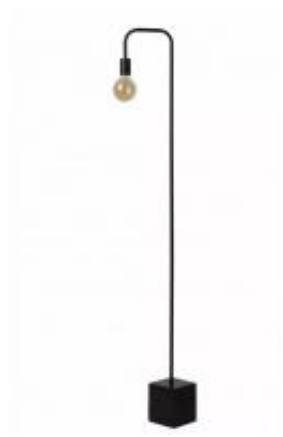

Dane aktualne na dzień: 10-04-2025 10:12

Link do produktu: <https://lumina.sklep.pl/lorin-1-lampa-podlogowa-1xE27-457650130-p-78530.html>

## Lorin 1 lampa podłogowa 1xE27 45765/01/30

|                  |                      |
|------------------|----------------------|
| Cena             | <b>528,00 zł</b>     |
| Dostępność       | <b>Dostępny</b>      |
| Czas wysyłki     | <b>7-14 dni</b>      |
| Numer katalogowy | <b>45765/01/30</b>   |
| Kod producenta   | <b>45765/01/30</b>   |
| Kod EAN          | <b>5411212450685</b> |
| Producent        | <b>Lucide</b>        |

### Opis produktu

Wymiary: 1600 x 140 x 280 mm

Materiał: metal, marmur

Kolor wykończenia: czarny

Zasilanie: 230 V

Źródło światła: 1 x 40 W E27

Stopień IP: 20

Klasa ochrony: I