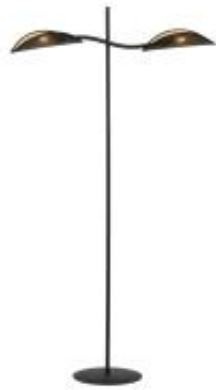

Dane aktualne na dzień: 16-05-2026 19:59

Link do produktu: <https://lumina.sklep.pl/lotus-lp2-lampa-podlogowa-2xe14-1106lp2-czarna-abazury-czarno-zlote-p-78241.html>

Lotus LP2 lampa podłogowa 2xE14 1106/LP2 czarna, abażury czarno-złote

Cena	589,00 zł
Dostępność	Dostępny
Czas wysyłki	3-7 dni
Numer katalogowy	1106/LP2_EMIBIG
Kod producenta	1106/LP2
Kod EAN	5907106001571
Producent	Emibig Lighting

Opis produktu

Wymiary:

Szerokość: 690 mm

Wysokość: 1500 mm

Materiał: stal lakierowana

Kolor wykończenia: czarny, abażury czarno - złote

Zasilanie: 230 V

Źródło światła: 2 x 40 W E14 (źródła LED)

Stopień IP: 20

Klasa ochrony: I

Oprawa nie zawiera źródeł światła