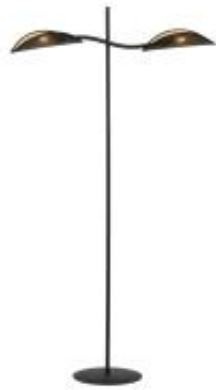

Dane aktualne na dzień: 01-07-2026 02:20

Link do produktu: <https://lumina.sklep.pl/lotus-lp2-lampa-podlogowa-2xe14-1106lp2-czarna-abazury-czarno-zlote-p-78241.html>

## Lotus LP2 lampa podłogowa 2xE14 1106/LP2 czarna, abażury czarno-złote

Cena	<b>589,00 zł</b>
Dostępność	<b>Dostępny</b>
Czas wysyłki	<b>3-7 dni</b>
Numer katalogowy	<b>1106/LP2_EMIBIG</b>
Kod producenta	<b>1106/LP2</b>
Kod EAN	<b>5907106001571</b>
Producent	<b>Emibig Lighting</b>

### Opis produktu

Wymiary:

Szerokość: 690 mm

Wysokość: 1500 mm

Materiał: stal lakierowana

Kolor wykończenia: czarny, abażury czarno - złote

Zasilanie: 230 V

Źródło światła: 2 x 40 W E14 (źródła LED)