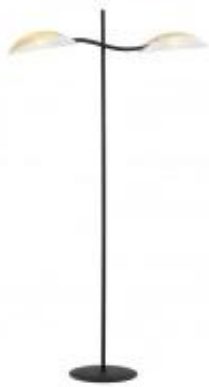

Link do produktu: <https://lumina.sklep.pl/lotus-lp2-lampa-podlogowa-2xe14-1107lp2-czarna-abazury-bialo-zlote-p-78240.html>

## Lotus LP2 lampa podłogowa 2xE14 1107/LP2 czarna, abażury biało- złote

Cena	<b>589,00 zł</b>
Dostępność	<b>Dostępny</b>
Czas wysyłki	<b>3-7 dni</b>
Numer katalogowy	<b>1107/LP2_EMIBIG</b>
Kod producenta	<b>1107/LP2</b>
Kod EAN	<b>5907106001670</b>
Producent	<b>Emibig Lighting</b>

### Opis produktu

Wymiary:

Szerokość: 690 mm

Wysokość: 1500 mm

Materiał: stal lakierowana

Kolor wykończenia: czarny, abażury białe - złote

Zasilanie: 230 V

Źródło światła: 2 x 40 W E14 (źródła LED)