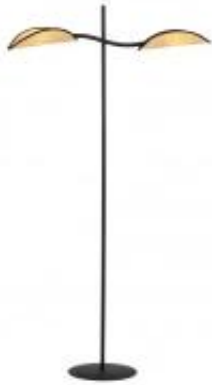

Dane aktualne na dzień: 11-04-2025 19:29

Link do produktu: <https://lumina.sklep.pl/lotus-lp2-lampa-podlogowa-2xe14-1108lp2-czarna-abazury-rattan-p-78239.html>

## Lotus LP2 lampa podłogowa 2xE14 1108/LP2 czarna, abażury rattan

Cena	<b>589,00 zł</b>
Dostępność	<b>Dostępny</b>
Czas wysyłki	<b>3-7 dni</b>
Numer katalogowy	<b>1108/LP2_EMIBIG</b>
Kod producenta	<b>1108/LP2</b>
Kod EAN	<b>5907106001625</b>
Producent	<b>Emibig Lighting</b>

### Opis produktu

**Wymiary:**

Szerokość: 690 mm

Wysokość: 1500 mm

Materiał: stal lakierowana

Kolor wykończenia: czarny, abażury rattanowe

Zasilanie: 230 V

Źródło światła: 2 x 40 W E14 (źródła LED)