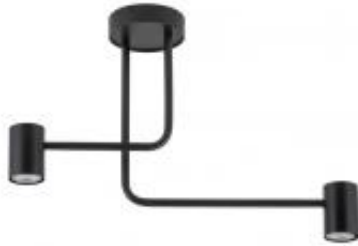

Dane aktualne na dzień: 05-04-2025 07:38

Link do produktu: <https://lumina.sklep.pl/luis-2-lampa-sufitowa-2xgu10-33418-czarna-p-74233.html>

Luis 2 lampa sufitowa 2xGU10 33418 czarna

Cena	177,12 zł
Dostępność	Dostępny
Czas wysyłki	7-10 dni
Numer katalogowy	33418 Sigma
Kod producenta	33418
Kod EAN	5905143280256
Producent	Sigma

Opis produktu

Szerokość: 600 mm
Głębokość: 130 mm
Wysokość: 390 mm
Materiał: metal (stal lakierowana)
Kolor wykończenia: czarny
Zasilanie: 230 V
Źródło światła: 2 x 10 W GU10
Stopień IP: 20
Klasa ochrony: I

Oprawa nie zawiera źródeł światła w komplecie