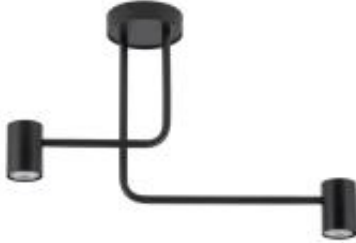

Dane aktualne na dzień: 27-05-2026 23:28

Link do produktu: <https://lumina.sklep.pl/luis-2-lampa-sufitowa-2xgu10-33418-czarna-p-74233.html>

## Luis 2 lampa sufitowa 2xGU10 33418 czarna

Cena	<b>174,66 zł</b>
Dostępność	<b>Dostępny</b>
Czas wysyłki	<b>7-10 dni</b>
Numer katalogowy	<b>33418 Sigma</b>
Kod producenta	<b>33418</b>
Kod EAN	<b>5905143280256</b>
Producent	<b>Sigma</b>

### Opis produktu

Szerokość: 600 mm  
Głębokość: 130 mm  
Wysokość: 390 mm  
Materiał: metal (stal lakierowana)  
Kolor wykończenia: czarny  
Zasilanie: 230 V  
Źródło światła: 2 x 10 W GU10  
Stopień IP: 20  
Klasa ochrony: I