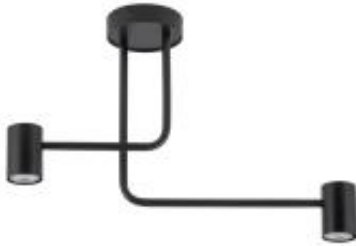

Dane aktualne na dzień: 12-04-2026 16:33

Link do produktu: <https://lumina.sklep.pl/luis-2-lampa-sufitowa-2xgu10-33418-czarna-p-74233.html>

Luis 2 lampa sufitowa 2xGU10 33418 czarna

Cena	174,66 zł
Dostępność	Dostępny
Czas wysyłki	7-10 dni
Numer katalogowy	33418 Sigma
Kod producenta	33418
Kod EAN	5905143280256
Producent	Sigma

Opis produktu

Szerokość: 600 mm
Głębokość: 130 mm
Wysokość: 390 mm
Materiał: metal (stal lakierowana)
Kolor wykończenia: czarny
Zasilanie: 230 V
Źródło światła: 2 x 10 W GU10
Stopień IP: 20
Klasa ochrony: I

Oprawa nie zawiera źródeł światła w komplecie