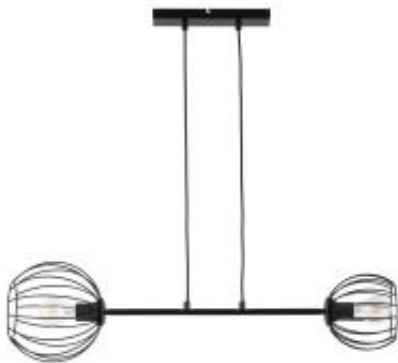

Link do produktu: <https://lumina.sklep.pl/madam-2-lampa-wiszaca-2xe27-32369-czarna-srebrna-p-77508.html>

## Madam 2 lampa wisząca 2xE27 32369 czarna srebrna

Cena	<b>185,73 zł</b>
Dostępność	<b>Do wyczerpania zapasu</b>
Czas wysyłki	<b>Na zapytanie</b>
Numer katalogowy	<b>32369 Sigma</b>
Kod producenta	<b>32369</b>
Kod EAN	<b>5907554419478</b>
Producent	<b>Sigma</b>

### Opis produktu

Wymiary: 800 x 790 x 210 mm

Materiał: stal lakierowana

Kolor wykończenia: czarny

Zasilanie: 230 V

Źródło światła: 2 x 60 W E27

Stopień IP: 20

Klasa ochrony: I