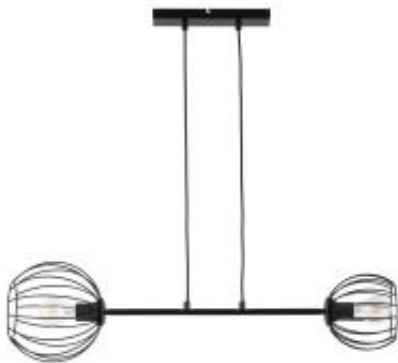

Dane aktualne na dzień: 16-05-2026 17:45

Link do produktu: <https://lumina.sklep.pl/madam-2-lampa-wiszaca-2xe27-32369-czarna-srebrna-p-77508.html>

## Madam 2 lampa wisząca 2xE27 32369 czarna srebrna

Cena	<b>185,73 zł</b>
Dostępność	<b>Do wyczerpania zapasu</b>
Czas wysyłki	<b>Na zapytanie</b>
Numer katalogowy	<b>32369 Sigma</b>
Kod producenta	<b>32369</b>
Kod EAN	<b>5907554419478</b>
Producent	<b>Sigma</b>

### Opis produktu

Wymiary: 800 x 790 x 210 mm

Materiał: stal lakierowana

Kolor wykończenia: czarny

Zasilanie: 230 V

Źródło światła: 2 x 60 W E27

Stopień IP: 20

Klasa ochrony: I