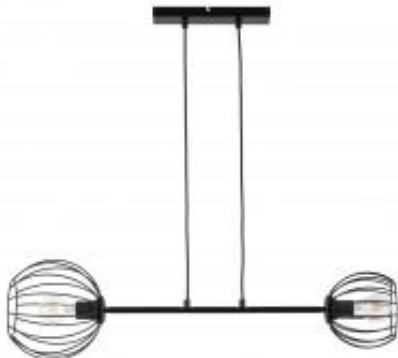

Link do produktu: <https://lumina.sklep.pl/madam-2-lampa-wiszaca-2xe27-32369-czarna-srebrna-p-77508.html>

Madam 2 lampa wisząca 2xE27 32369 czarna srebrna

Cena	185,73 zł
Dostępność	Do wyczerpania zapasu
Czas wysyłki	Na zapytanie
Numer katalogowy	32369 Sigma
Kod producenta	32369
Kod EAN	5907554419478
Producent	Sigma

Opis produktu

Wymiary: 800 x 790 x 210 mm
Materiał: stal lakierowana
Kolor wykończenia: czarny
Zasilanie: 230 V
Źródło światła: 2 x 60 W E27
Stopień IP: 20
Klasa ochrony: I
Oprawa nie zawiera źródeł światła w komplecie