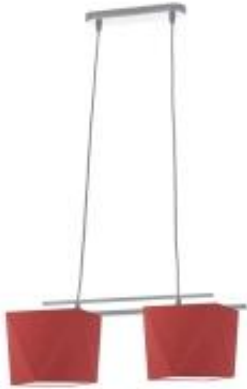

Link do produktu: <https://lumina.sklep.pl/madryt-lampa-wiszaca-2xe27-abazur-czerwony-stelaz-bialy-czarny-srebrny-p-60324.html>

## Madryt lampa wisząca 2xE27 abażur czerwony, stelaż (biały, czarny, srebrny)

|                  |                       |
|------------------|-----------------------|
| Cena             | <b>309,00 zł</b>      |
| Dostępność       | <b>Dostępny</b>       |
| Czas wysyłki     | <b>7-10 dni</b>       |
| Numer katalogowy | <b>14777_czerwony</b> |
| Kod producenta   | <b>14777</b>          |
| Producent        | <b>Lysne</b>          |

### Opis produktu

Wysokość: 1640 mm

Szerokość: 450 mm

Wymiary abażura:

Wysokość: 240 mm

Szerokość: 300 mm

Przekątna: 450mm

Materiał stelaża: elementy metalowe

Materiał abażura: holenderska tkanina tekstylna podklejona na folii PVC

Dostępne kolory stelaża: biały, srebrny, czarny

Kolor abażura: czerwony

Zasilanie: 230 V

Źródło światła: 1 x 60 W E27 (żarówka tradycyjna, halogenowa lub źródło LED)