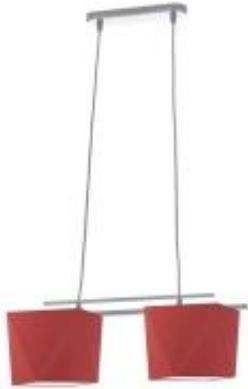

Link do produktu: <https://lumina.sklep.pl/madryt-lampa-wiszaca-2xe27-abazur-czerwony-stelaz-bialy-czarny-srebrny-p-60324.html>

Madryt lampa wisząca 2xE27 abażur czerwony, stelaż (biały, czarny, srebrny)

Cena	309,00 zł
Dostępność	Dostępny
Czas wysyłki	7-10 dni
Numer katalogowy	14777_czerwony
Kod producenta	14777
Producent	Lysne

Opis produktu

Wysokość: 1640 mm

Szerokość: 450 mm

Wymiary abażura:

Wysokość: 240 mm

Szerokość: 300 mm

Przekątna: 450mm

Materiał stelaża: elementy metalowe

Materiał abażura: holenderska tkanina tekstylna podklejona na folii PVC

Dostępne kolory stelaża: biały, srebrny, czarny

Kolor abażura: czerwony

Produkt polski

Produkt posiada dodatkowe opcje:

Kolor stelaża: biały , czarny , srebrny