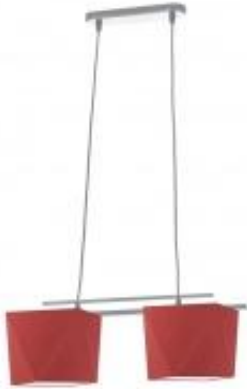

Link do produktu: <https://lumina.sklep.pl/madryt-lampa-wiszaca-2xe27-abazur-czerwony-stelaz-bialy-czarny-srebrny-p-60324.html>

## Madryt lampa wisząca 2xE27 abażur czerwony, stelaż (biały, czarny, srebrny)

Cena	<b>309,00 zł</b>
Dostępność	<b>Dostępny</b>
Czas wysyłki	<b>7-10 dni</b>
Numer katalogowy	<b>14777_czerwony</b>
Kod producenta	<b>14777</b>
Producent	<b>Lysne</b>

### Opis produktu

Wysokość: 1640 mm

Szerokość: 450 mm

Wymiary abażura:

Wysokość: 240 mm

Szerokość: 300 mm

Przekątna: 450mm

Materiał stelaża: elementy metalowe

Materiał abażura: holenderska tkanina tekstylna podklejona na folii PVC

Dostępne kolory stelaża: biały, srebrny, czarny

Kolor abażura: czerwony

Zasilanie: 230 V

Źródło światła: 1 x 60 W E27 (żarówka tradycyjna, halogenowa lub źródło LED)