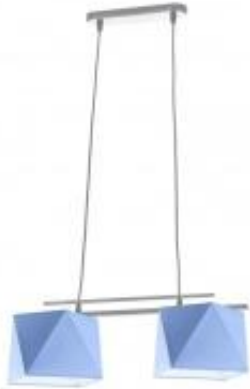

Link do produktu: <https://lumina.sklep.pl/madryt-lampa-wiszaca-2xe27-abazur-niebieski-stelaz-bialy-czarny-srebrny-p-60331.html>

Madryt lampa wisząca 2xE27 abażur niebieski, stelaż (biały, czarny, srebrny)

Cena	309,00 zł
Dostępność	Dostępny
Czas wysyłki	7-10 dni
Numer katalogowy	14777_niebieski
Kod producenta	14777
Producent	Lysne

Opis produktu

Wysokość: 1640 mm

Szerokość: 450 mm

Wymiary abażura:

Wysokość: 240 mm

Szerokość: 300 mm

Przekątna: 450mm

Materiał stelaża: elementy metalowe

Materiał abażura: holenderska tkanina tekstylna podklejona na folii PVC

Dostępne kolory stelaża: biały, srebrny, czarny

Kolor abażura: niebieski

Produkt polski

Produkt posiada dodatkowe opcje:

Kolor stelaża: biały , czarny , srebrny