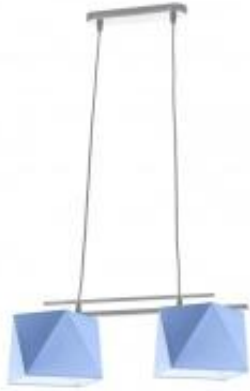

Link do produktu: <https://lumina.sklep.pl/madryt-lampa-wiszaca-2xe27-abazur-niebieski-stelaz-bialy-czarny-srebrny-p-60331.html>

Madryt lampa wisząca 2xE27 abażur niebieski, stelaż (biały, czarny, srebrny)

Cena	309,00 zł
Dostępność	Dostępny
Czas wysyłki	7-10 dni
Numer katalogowy	14777_niebieski
Kod producenta	14777
Producent	Lysne

Opis produktu

Wysokość: 1640 mm

Szerokość: 450 mm

Wymiary abażura:

Wysokość: 240 mm

Szerokość: 300 mm

Przekątna: 450mm

Materiał stelaża: elementy metalowe

Materiał abażura: holenderska tkanina tekstylna podklejona na folii PVC

Dostępne kolory stelaża: biały, srebrny, czarny

Kolor abażura: niebieski

Produkt polski

Produkt posiada dodatkowe opcje:

Kolor stelaża: biały , czarny , srebrny