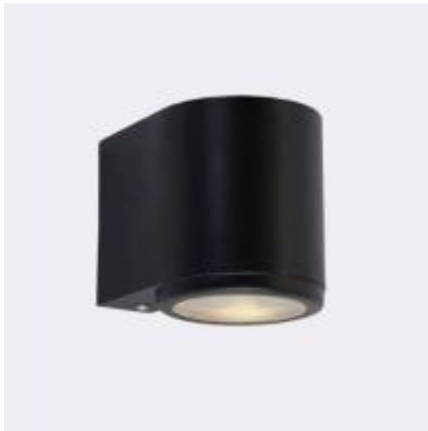

Link do produktu: <https://lumina.sklep.pl/mandal-kinkiet-gu10-ip44-1374bl0010-czarny-p-48496.html>

Mandal kinkiet GU10 IP44 1374BL0010 czarny

Cena	397,00 zł
Dostępność	Dostępny
Czas wysyłki	3-7 dni
Numer katalogowy	1374BL0010
Kod producenta	1374B
Producent	Norlys

Opis produktu

Wymiary: 92 x 122 x 105 mm
Materiał: metal (stal malowana proszkowo), szkło
Kolor: czarny, szkło przezroczyste
Zasilanie: 230 V
Źródło światła: 4 W GU10 PAR16 LED
Stopień IP: 44
Klasa ochrony: I
Oprawa nie zawiera źródła światła