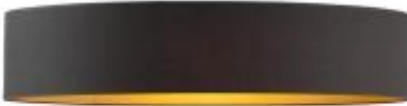

Link do produktu: <https://lumina.sklep.pl/medina-gold-100cm-lampa-sufitowa-e27-czarno-zlota-p-60719.html>

Medina Gold 100cm lampa sufitowa E27 czarno-złota

Cena	1 805,00 zł
Dostępność	Na zamówienie
Czas wysyłki	7-10 dni
Numer katalogowy	14579-100_czarno-złoty
Kod producenta	14576-100-gold
Producent	Lysne

Opis produktu

Wysokość: 250 mm

Szerokość: 1000 mm

Wymiary abażura:

Wysokość: 250 mm

Szerokość: 1000 mm

Materiał stelaża: elementy metalowe

Materiał abażura: holenderska tkanina tekstylna podklejona na folii PVC

Kolor wykończenia: biały

Kolor abażura: czarny złoty

Zasilanie: 230 V

Źródło światła: (3 - 5) x 60 W E27 (żarówki tradycyjne, halogenowe lub źródła LED)

Stopień IP: 20

Klasa ochrony: I

Oprawa nie zawiera źródeł światła

Dostępne kolory abażura: biały ze złotym wnętrzem (złoty połysk), szary stalowy ze złotym wnętrzem (złoty mat), zieleń butelkowa ze złotym wnętrzem (złoty mat), granatowy ze złotym wnętrzem (złoty mat) oraz czarny ze złotym wnętrzem (złoty mat)