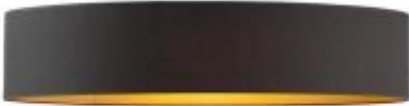

Link do produktu: <https://lumina.sklep.pl/medina-gold-100cm-lampa-sufitowa-e27-czarno-zlota-p-60719.html>

Medina Gold 100cm lampa sufitowa E27 czarno-złota

Cena	1 805,00 zł
Dostępność	Na zamówienie
Czas wysyłki	7-10 dni
Numer katalogowy	14579-100_czarno-złoty
Kod producenta	14576-100-gold
Producent	Lysne

Opis produktu

Wysokość: 250 mm

Szerokość: 1000 mm

Wymiary abażura:

Wysokość: 250 mm

Szerokość: 1000 mm

Materiał stelaża: elementy metalowe

Materiał abażura: holenderska tkanina tekstylna podklejona na folii PVC

Kolor wykończenia: biały

Kolor abażura: czarny złoty

Zasilanie: 230 V

Źródło światła: (3 - 5) x 60 W E27 (żarówki tradycyjne, halogenowe lub źródła LED)

Stopień IP: 20

Klasa ochrony: I

Oprawa nie zawiera źródeł światła

Dostępne kolory abażura: biały ze złotym wnętrzem (złoty połysk), szary stalowy ze złotym wnętrzem (złoty mat), zieleń butelkowa ze złotym wnętrzem (złoty mat), granatowy ze złotym wnętrzem (złoty mat) oraz czarny ze złotym wnętrzem (złoty mat)