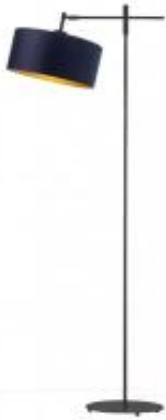

Link do produktu: <https://lumina.sklep.pl/melton-gold-lampa-podlogowa-e27-abazur-granatowo-zloty-stelaz-bialy-czarny-srebrny-p-85708.html>

## Melton Gold lampa podłogowa E27 abażur granatowo-złoty, stelaż (biały, czarny, srebrny)

Cena	<b>555,00 zł</b>
Dostępność	<b>Dostępny</b>
Czas wysyłki	<b>6-8 dni</b>
Numer katalogowy	<b>500034-gold_granatowo-złoty</b>
Kod producenta	<b>500034-gold</b>
Producent	<b>Lysne</b>

### Opis produktu

Wysokość: 1450 mm

Szerokość: 300 - 500 mm (szerokość lampy można dowolnie regulować)

Wymiary abażura:

Wysokość: 150 mm

Średnica: 300 mm

Materiał stelaża: elementy metalowe

Materiał abażura: holenderska tkanina tekstylna podklejona na złotej folii PVC

Dostępne kolory stelaża: biały, srebrny, czarny

Kolor abażura: granatowo - złoty

Zasilanie: 230 V

Źródło światła: 1 x 60 W E27 (źródło LED)

Stopień IP: 20

Klasa ochrony: I

Oprawa nie zawiera źródła światła

Dostępne kolory abażura: biały ze złotym wnętrzem (złoty połysk), szary stalowy ze złotym wnętrzem (złoty mat), zieleń butelkowa ze złotym wnętrzem (złoty mat), granatowy ze złotym wnętrzem (złoty mat) oraz czarny ze złotym wnętrzem (złoty mat)