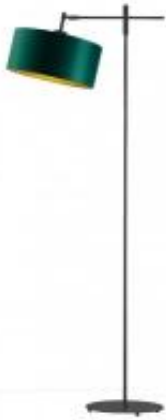

Link do produktu: <https://lumina.sklep.pl/melton-gold-lampa-podlogowa-e27-abazur-zielono-zloty-stelaz-bialy-czarny-srebrny-p-85710.html>

Melton Gold lampa podłogowa E27 abażur zielono-złoty, stelaż (biały, czarny, srebrny)

Cena	555,00 zł
Dostępność	Dostępny
Czas wysyłki	6-8 dni
Numer katalogowy	500034-gold_zielono-zloty
Kod producenta	500034-gold
Producent	Lysne

Opis produktu

Wysokość: 1450 mm

Szerokość: 300 - 500 mm (szerokość lampy można dowolnie regulować)

Wymiary abażura:

Wysokość: 150 mm

Średnica: 300 mm

Materiał stelaża: elementy metalowe

Materiał abażura: holenderska tkanina tekstylna podklejona na złotej folii PVC

Dostępne kolory stelaża: biały, srebrny, czarny

Produkt polski

Produkt posiada dodatkowe opcje:

Kolor stelaża: biały , czarny , srebrny