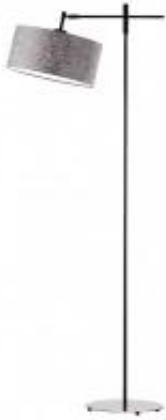

Link do produktu: <https://lumina.sklep.pl/melton-lampa-podlogowa-e27-abazur-beton-stelaz-bialy-czarny-srebrny-p-84717.html>

Melton lampa podłogowa E27 abajur beton, stelaż (biały, czarny, srebrny)

Cena	525,00 zł
Dostępność	Dostępny
Czas wysyłki	6-8 dni
Numer katalogowy	500034_beton
Kod producenta	500034
Producent	Lysne

Opis produktu

Wysokość: 1450 mm

Szerokość: 300 - 500 mm (szerokość lampy można dowolnie regulować)

Wymiary abażura:

Wysokość: 150 mm

Średnica: 300 mm

Materiał stelaża: elementy metalowe

Materiał abażura: holenderska tkanina tekstylna podklejona na folii PVC

Dostępne kolory stelaża: biały, srebrny, czarny

Kolor abażura: beton (szary melanż)

Zasilanie: 230 V

Źródło światła: 1 x 60 W E27 (źródło LED)

Stopień IP: 20

Klasa ochrony: I

Oprawa nie zawiera źródła światła

Produkt posiada dodatkowe opcje:

Kolor stelaża: biały , czarny , srebrny