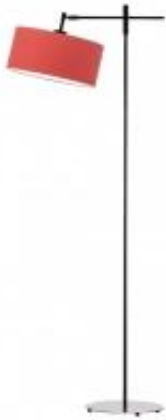

Link do produktu: <https://lumina.sklep.pl/melton-lampa-podlogowa-e27-abazur-czerwony-stelaz-bialy-czarny-srebrny-p-84722.html>

Melton lampa podłogowa E27 abażur czerwony, stelaż (biały, czarny, srebrny)

Cena	525,00 zł
Dostępność	Dostępny
Czas wysyłki	6-8 dni
Numer katalogowy	500034_czerwony
Kod producenta	500034
Producent	Lysne

Opis produktu

Wysokość: 1450 mm
Szerokość: 300 - 500 mm (szerokość lampy można dowolnie regulować)
Wymiary abażura:
Wysokość: 150 mm
Średnica: 300 mm
Materiał stelaża: elementy metalowe
Materiał abażura: holenderska tkanina tekstylna podklejona na folii PVC
Dostępne kolory stelaża: biały, srebrny, czarny
Kolor abażura: czerwony
Zasilanie: 230 V
Źródło światła: 1 x 60 W E27 (źródło LED)
Stopień IP: 20
Klasa ochrony: I
Oprawa nie zawiera źródła światła
Dostępne kolory abażura: biały, ecru, jasny szary (gołębi), jasny fioletowy, fioletowy, miętowy, musztardowy, różowy, beżowy, szary (stalowy), czerwony, niebieski, zieleń butelkowa, granatowy, grafitowy, brązowy, czarny, rdzawy, morski oraz szary melanz (tzw. beton)

Produkt posiada dodatkowe opcje:

Kolor stelaża: biały , czarny , srebrny