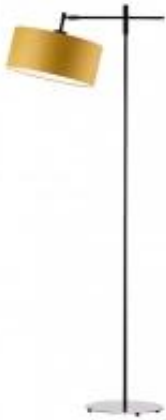

Link do produktu: <https://lumina.sklep.pl/melton-lampa-podlogowa-e27-abazur-musztardowy-stelaz-bialy-czarny-srebrny-p-85319.html>

## Melton lampa podłogowa E27 abażur musztardowy, stelaż (biały, czarny, srebrny)

Cena	<b>525,00 zł</b>
Dostępność	<b>Dostępny</b>
Czas wysyłki	<b>6-8 dni</b>
Numer katalogowy	<b>500034_musztardowy</b>
Kod producenta	<b>500034</b>
Producent	<b>Lysne</b>

### Opis produktu

Wysokość: 1450 mm

Szerokość: 300 - 500 mm (szerokość lampy można dowolnie regulować)

Wymiary abażura:

Wysokość: 150 mm

Średnica: 300 mm

Materiał stelaża: elementy metalowe

Materiał abażura: holenderska tkanina tekstylna podklejona na folii PVC

Dostępne kolory stelaża: biały, srebrny, czarny

Kolor abażura: musztardowy

Zasilanie: 230 V

Źródło światła: 1 x 60 W E27 (źródło LED)

Stopień IP: 20

Klasa ochrony: I

Oprawa nie zawiera źródła światła

Dostępne kolory abażura: biały, ecru, jasny szary (gołębi), jasny fioletowy, fioletowy, miętowy, musztardowy, różowy, beżowy, szary (stalowy), czerwony, niebieski, zieleń butelkowa, granatowy, grafitowy, brązowy, czarny, rdzawy, morski oraz szary melanz (tzw. beton)