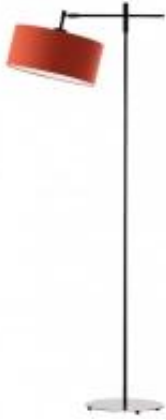

Link do produktu: <https://lumina.sklep.pl/melton-lampa-podlogowa-e27-abazur-rdzawy-stelaz-bialy-czarny-srebrny-p-85321.html>

## Melton lampa podłogowa E27 abazur rdzawy, stelaż (biały, czarny, srebrny)

Cena	<b>525,00 zł</b>
Dostępność	<b>Dostępny</b>
Czas wysyłki	<b>6-8 dni</b>
Numer katalogowy	<b>500034_rdzawy</b>
Kod producenta	<b>500034</b>
Producent	<b>Lysne</b>

### Opis produktu

Wysokość: 1450 mm

Szerokość: 300 - 500 mm (szerokość lampy można dowolnie regulować)

Wymiary abażura:

Wysokość: 150 mm

Średnica: 300 mm

Materiał stelaża: elementy metalowe

Materiał abażura: holenderska tkanina tekstylna podklejona na folii PVC

Dostępne kolory stelaża: biały, srebrny, czarny

Kolor abażura: rdzawy

Zasilanie: 230 V

Źródło światła: 1 x 60 W E27 (źródło LED)

Stopień IP: 20

Klasa ochrony: I

Oprawa nie zawiera źródła światła

Dostępne kolory abażura: biały, ecru, jasny szary (gołębi), jasny fioletowy, fioletowy, miętowy, musztardowy, różowy, beżowy, szary (stalowy), czerwony, niebieski, zieleń butelkowa, granatowy, grafitowy, brązowy, czarny, rdzawy, morski oraz szary melanz (tzw. beton)