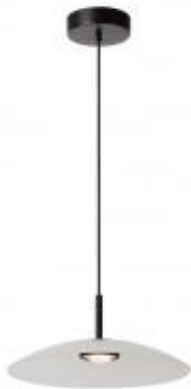

Dane aktualne na dzień: 13-03-2025 02:50

Link do produktu: <https://lumina.sklep.pl/menga-led-lampa-wiszaca-10w-1010lm-2700k-254171061-p-92815.html>

Menga LED lampa wisząca 10W 1010lm 2700K 25417/10/61

Cena	636,00 zł
Dostępność	Dostępny
Czas wysyłki	7-14 dni
Numer katalogowy	25417/10/61
Kod producenta	25417/10/61
Kod EAN	5411212251183
Producent	Lucide

Opis produktu

Wymiary: 1500 x 400 x 400 mm

Materiał: metal, szkło

Kolor wykończenia: czarny, opał

Zasilanie: 230 V

Źródło światła: 10 W LED (moduły LED w komplecie)

Klasa efektywności energetycznej EEL: G

Strumień świetlny: 1010 lm