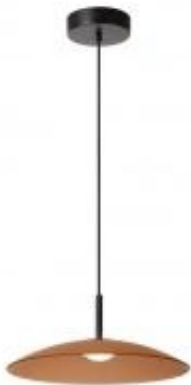

Dane aktualne na dzień: 14-03-2025 10:19

Link do produktu: <https://lumina.sklep.pl/menga-led-lampa-wiszaca-10w-1010lm-2700k-254171062-p-92814.html>

Menga LED lampa wisząca 10W 1010lm 2700K 25417/10/62

Cena	636,00 zł
Dostępność	Dostępny
Czas wysyłki	7-14 dni
Numer katalogowy	25417/10/62
Kod producenta	25417/10/62
Kod EAN	5411212251190
Producent	Lucide

Opis produktu

Wymiary: 1500 x 400 x 400 mm

Materiał: metal, szkło

Kolor wykończenia: czarny, bursztynowy

Zasilanie: 230 V

Źródło światła: 10 W LED (moduły LED w komplecie)

Klasa efektywności energetycznej EEL: G

Strumień świetlny: 1010 lm

Temperatura barwowa światła: 2700 K

Barwa światła: ciepła biała

Możliwość ściemniania: tak

Stopień IP: 20

Klasa ochrony: I