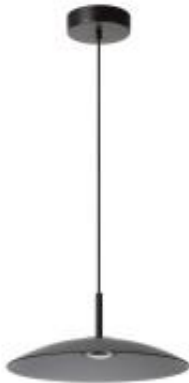

Link do produktu: <https://lumina.sklep.pl/menga-led-lampa-wiszaca-10w-1010lm-2700k-254171065-p-92813.html>

Menga LED lampa wisząca 10W 1010lm 2700K 25417/10/65

Cena	636,00 zł
Dostępność	Dostępny
Czas wysyłki	7-14 dni
Numer katalogowy	25417/10/65
Kod producenta	25417/10/65
Kod EAN	5411212251206
Producent	Lucide

Opis produktu

Wymiary: 1500 x 400 x 400 mm
Materiał: metal, szkło
Kolor wykończenia: czarny
Zasilanie: 230 V
Źródło światła: 10 W LED (moduły LED w komplecie)
Klasa efektywności energetycznej EEL: G
Strumień świetlny: 1010 lm
Temperatura barwowa światła: 2700 K
Barwa światła: ciepła biała
Możliwość ściemniania: tak
Stopień IP: 20
Klasa ochrony: I