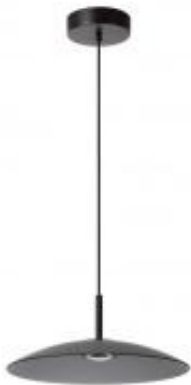

Link do produktu: <https://lumina.sklep.pl/menga-led-lampa-wiszaca-10w-1010lm-2700k-254171065-p-92813.html>

Menga LED lampa wisząca 10W 1010lm 2700K 25417/10/65

Cena	636,00 zł
Dostępność	Dostępny
Czas wysyłki	7-14 dni
Numer katalogowy	25417/10/65
Kod producenta	25417/10/65
Kod EAN	5411212251206
Producent	Lucide

Opis produktu

Wymiary: 1500 x 400 x 400 mm
Materiał: metal, szkło
Kolor wykończenia: czarny
Zasilanie: 230 V
Źródło światła: 10 W LED (moduły LED w komplecie)
Klasa efektywności energetycznej EEL: G
Strumień świetlny: 1010 lm
Temperatura barwowa światła: 2700 K
Barwa światła: ciepła biała
Możliwość ściemniania: tak
Stopień IP: 20
Klasa ochrony: I