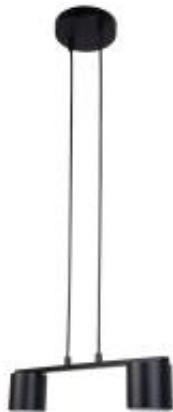

Dane aktualne na dzień: 05-07-2026 21:15

Link do produktu: <https://lumina.sklep.pl/mila-lampa-wiszaca-2xgx53-41343-czarna-p-97864.html>

Mila lampa wisząca 2xGx53 41343 czarna

Cena	142,68 zł
Dostępność	Dostępny
Czas wysyłki	3-7 dni
Numer katalogowy	41343 Sigma
Kod producenta	41343
Kod EAN	5902846817642
Producent	Sigma

Opis produktu

Wymiary: 1000 x 460 x 140 mm
Materiał korpusu: stal lakierowana
Materiał klosza: stal lakierowana
Kolor korpusu: czarny
Kolor klosza, abażuru: czarny
Zasilanie: 230 V
Źródło światła: 2 x 12 W GX53
Stopień IP: 20
Klasa ochrony: I
Oprawa nie zawiera źródeł światła w komplecie