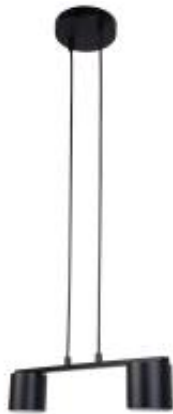

Dane aktualne na dzień: 06-04-2026 07:02

Link do produktu: <https://lumina.sklep.pl/mila-lampa-wiszaca-2xgx53-41343-czarna-p-97864.html>

Mila lampa wisząca 2xGx53 41343 czarna

Cena	142,68 zł
Dostępność	Dostępny
Czas wysyłki	7-14 dni
Numer katalogowy	41343 Sigma
Kod producenta	41343
Kod EAN	5902846817642
Producent	Sigma

Opis produktu

Wymiary: 1000 x 460 x 140 mm
Materiał korpusu: stal lakierowana
Materiał klosza: stal lakierowana
Kolor korpusu: czarny
Kolor klosza, abażuru: czarny
Zasilanie: 230 V
Źródło światła: 2 x 12 W GX53
Stopień IP: 20
Klasa ochrony: I
Oprawa nie zawiera źródeł światła w komplecie