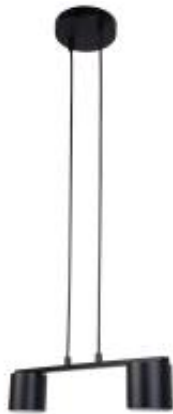

Dane aktualne na dzień: 21-05-2026 15:33

Link do produktu: <https://lumina.sklep.pl/mila-lampa-wiszaca-2xgx53-41343-czarna-p-97864.html>

Mila lampa wisząca 2xGx53 41343 czarna

Cena	142,68 zł
Dostępność	Dostępny
Czas wysyłki	7-14 dni
Numer katalogowy	41343 Sigma
Kod producenta	41343
Kod EAN	5902846817642
Producent	Sigma

Opis produktu

Wymiary: 1000 x 460 x 140 mm
Materiał korpusu: stal lakierowana
Materiał klosza: stal lakierowana
Kolor korpusu: czarny
Kolor klosza, abażuru: czarny
Zasilanie: 230 V
Źródło światła: 2 x 12 W GX53
Stopień IP: 20
Klasa ochrony: I
Oprawa nie zawiera źródeł światła w komplecie