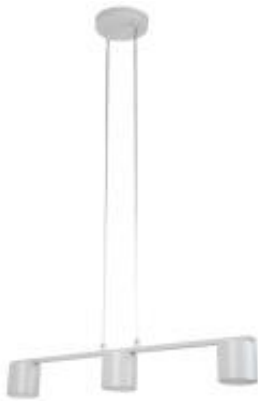

Dane aktualne na dzień: 21-05-2026 15:48

Link do produktu: <https://lumina.sklep.pl/mila-lampa-wiszaca-3xgx53-41356-szary-bez-p-97870.html>

Mila lampa wisząca 3xGx53 41356 szary beż

Cena	273,06 zł
Dostępność	Dostępny
Czas wysyłki	7-14 dni
Numer katalogowy	41356 Sigma
Kod producenta	41356
Kod EAN	5902846817772
Producent	Sigma

Opis produktu

Wymiary: 1000 x 700 x 140 mm
Materiał korpusu: stal lakierowana
Materiał klosza: stal lakierowana
Kolor korpusu: szary beż
Kolor klosza, abażuru: szary beż
Zasilanie: 230 V
Źródło światła: 3 x 12 W GX53
Stopień IP: 20
Klasa ochrony: I
Oprawa nie zawiera źródeł światła w komplecie