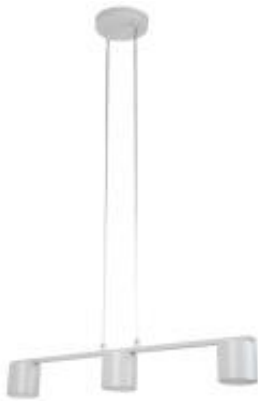

Dane aktualne na dzień: 06-04-2026 07:03

Link do produktu: <https://lumina.sklep.pl/mila-lampa-wiszaca-3xgx53-41356-szary-bez-p-97870.html>

Mila lampa wisząca 3xGx53 41356 szary beż

Cena	273,06 zł
Dostępność	Dostępny
Czas wysyłki	7-14 dni
Numer katalogowy	41356 Sigma
Kod producenta	41356
Kod EAN	5902846817772
Producent	Sigma

Opis produktu

Wymiary: 1000 x 700 x 140 mm
Materiał korpusu: stal lakierowana
Materiał klosza: stal lakierowana
Kolor korpusu: szary beż
Kolor klosza, abażuru: szary beż
Zasilanie: 230 V
Źródło światła: 3 x 12 W GX53
Stopień IP: 20
Klasa ochrony: I
Oprawa nie zawiera źródeł światła w komplecie