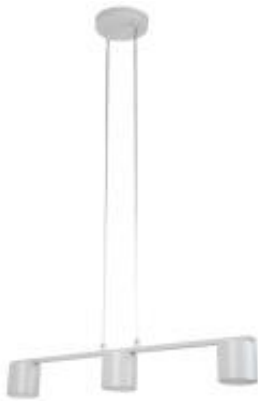

Dane aktualne na dzień: 05-07-2026 21:27

Link do produktu: <https://lumina.sklep.pl/mila-lampa-wiszaca-3xgx53-41356-szary-bez-p-97870.html>

Mila lampa wisząca 3xGx53 41356 szary beż

Cena	273,06 zł
Dostępność	Dostępny
Czas wysyłki	3-7 dni
Numer katalogowy	41356 Sigma
Kod producenta	41356
Kod EAN	5902846817772
Producent	Sigma

Opis produktu

Wymiary: 1000 x 700 x 140 mm
Materiał korpusu: stal lakierowana
Materiał klosza: stal lakierowana
Kolor korpusu: szary beż
Kolor klosza, abażuru: szary beż
Zasilanie: 230 V
Źródło światła: 3 x 12 W GX53
Stopień IP: 20
Klasa ochrony: I
Oprawa nie zawiera źródeł światła w komplecie