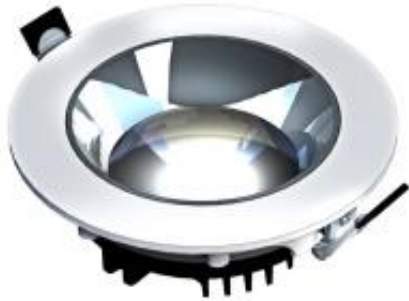

Link do produktu: <https://lumina.sklep.pl/mirror-model-xl-lampa-podtynkowa-led-30w-biala-p-96111.html>

## Mirror Model XL lampa podtynkowa LED 30W biała

Cena	<b>818,00 zł</b>
Dostępność	<b>Na zapytanie</b>
Czas wysyłki	<b>Na zapytanie</b>
Numer katalogowy	<b>WLD+20024_ZASILACZ</b>
Kod producenta	<b>WLD+20024_ZASILACZ</b>
Kod EAN	<b>5902650570412</b>
Producent	<b>Spectrum LED</b>

### Opis produktu

Wymiary: 220x70 mm  
Materiał: metal, tworzywo sztuczne  
Kolor wykończenia: biały  
Zasilanie: 230 V  
Źródło światła: 30 W LED (moduł LED w komplecie)  
Klasa efektywności energetycznej EEL: G  
Stopień IP: 20  
Klasa ochrony: I