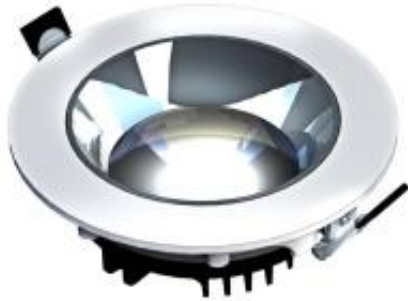

Link do produktu: <https://lumina.sklep.pl/mirror-model-xl-lampa-podtynkowa-led-30w-biala-p-96111.html>

## Mirror Model XL lampa podtynkowa LED 30W biała

Cena	<b>818,00 zł</b>
Dostępność	<b>Na zapytanie</b>
Czas wysyłki	<b>Na zapytanie</b>
Numer katalogowy	<b>WLD+20024_ZASILACZ</b>
Kod producenta	<b>WLD+20024_ZASILACZ</b>
Kod EAN	<b>5902650570412</b>
Producent	<b>Spectrum LED</b>

### Opis produktu

Wymiary: 220x70 mm  
Materiał: metal, tworzywo sztuczne  
Kolor wykończenia: biały  
Zasilanie: 230 V  
Źródło światła: 30 W LED (moduł LED w komplecie)  
Klasa efektywności energetycznej EEL: G  
Stopień IP: 20  
Klasa ochrony: I