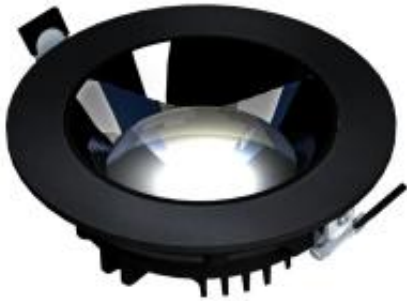

Link do produktu: <https://lumina.sklep.pl/mirror-model-xl-lampa-podtynkowa-led-30w-czarna-p-96112.html>

Mirror Model XL lampa podtynkowa LED 30W czarna

Cena	818,00 zł
Dostępność	Na zapytanie
Czas wysyłki	Na zapytanie
Numer katalogowy	WLD+20034_ZASILACZ
Kod producenta	WLD+20034_ZASILACZ
Kod EAN	5902650570450
Producent	Spectrum LED

Opis produktu

Wymiary: 220x70 mm
Materiał: metal, tworzywo sztuczne
Kolor wykończenia: czarny
Zasilanie: 230 V
Źródło światła: 30 W LED (moduł LED w komplecie)
Klasa efektywności energetycznej EEL: G
Stopień IP: 20
Klasa ochrony: I