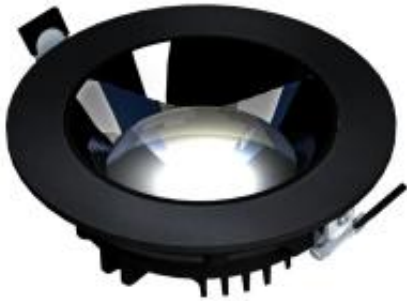

Dane aktualne na dzień: 05-06-2026 15:56

Link do produktu: <https://lumina.sklep.pl/mirror-model-xl-lampa-podtynkowa-led-30w-czarna-p-96112.html>

## Mirror Model XL lampa podtynkowa LED 30W czarna

Cena	<b>818,00 zł</b>
Dostępność	<b>Na zapytanie</b>
Czas wysyłki	<b>Na zapytanie</b>
Numer katalogowy	<b>WLD+20034_ZASILACZ</b>
Kod producenta	<b>WLD+20034_ZASILACZ</b>
Kod EAN	<b>5902650570450</b>
Producent	<b>Spectrum LED</b>

### Opis produktu

Wymiary: 220x70 mm  
Materiał: metal, tworzywo sztuczne  
Kolor wykończenia: czarny  
Zasilanie: 230 V  
Źródło światła: 30 W LED (moduł LED w komplecie)  
Klasa efektywności energetycznej EEL: G  
Stopień IP: 20  
Klasa ochrony: I