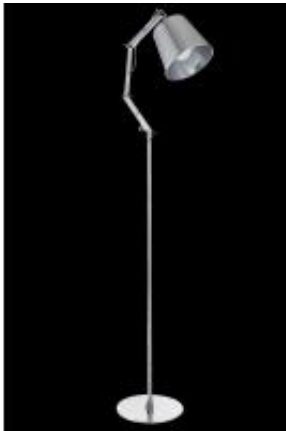

Dane aktualne na dzień: 16-05-2026 18:28

Link do produktu: <https://lumina.sklep.pl/modena-lampa-podlogowa-e27-chrom-p-72244.html>

Modena lampa podłogowa E27 chrom

Cena	1 799,00 zł
Dostępność	Dostępny
Czas wysyłki	2-3 dni
Numer katalogowy	7302551
Kod producenta	101A0020
Producent	Sinus Lighting

Opis produktu

Wysokość: 1170 - 2000 mm

Średnica podstawy: 950 mm

Materiał: metal, tworzywo sztuczne

Kolor wykończenia: chrom

Zasilanie: 230 V

Źródło światła: 1 x 40 W E27 (żarówka tradycyjna, halogenowa lub źródło LED)