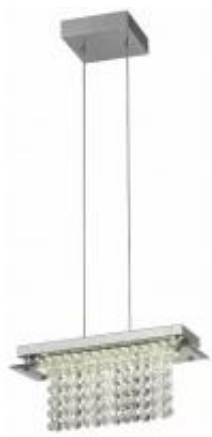

Link do produktu: <https://lumina.sklep.pl/modena-lampa-wiszaca-led-chrom-p-48927.html>

Modena lampa wisząca LED chrom

Cena	105,00 zł
Dostępność	Na zapytanie
Czas wysyłki	Na zapytanie
Numer katalogowy	MD1119-12
Kod producenta	MD1119-12
Kod EAN	5902537312272
Producent	Auhilon

Opis produktu

Wymiary: 1200 x 300 x 120 mm
Materiał: metal, kryształ, szkło
Kolor wykończenia: chrom
Zasilanie: 230 V
Źródło światła: 12 W LED (moduł LED w komplecie)
Strumień świetlny: 960 lm
Temperatura barwowa światła: 4000 K
Barwa światła: neutralna biała
Stopień IP: 20
Klasa ochrony: I