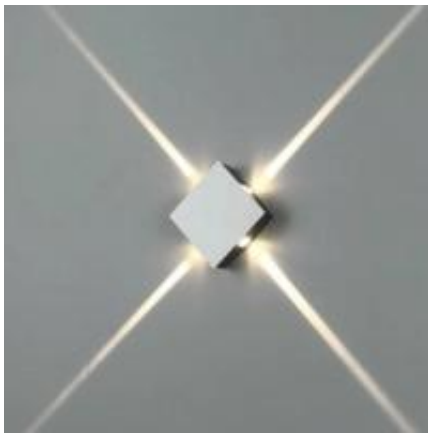

Link do produktu: <https://lumina.sklep.pl/mollis-1604-kinkiet-led-4x1w-4x114lm-bialy-lub-czarny-p-70304.html>

Mollis 160/4 kinkiet LED 4x1W 4x114lm biały lub czarny

Cena	599,00 zł
Dostępność	Dostępny
Czas wysyłki	5-7 dni
Numer katalogowy	616004202_Elkim
Kod producenta	616004202
Producent	Elkim Lighting

Opis produktu

Wymiary: 141 x 141 x 45 mm

Materiał: metal (aluminium, stal)

Kolor wykończenia do wyboru: biały lub czarny

Zasilania: 230 V (zasilacza w komplecie)

Źródło światła: 4 x 1 W moduł LED (w komplecie)

Barwa światła: neutralna biała (dostępne ciepła biała, neutralna biała, zimna biała, niebieska, czerwona)

Kąt świecenia: 25°, 5°

Stopień IP: 20

Klasa ochrony: I

Zasięg strumienia świetlnego: 4 m

Produkt posiada dodatkowe opcje: