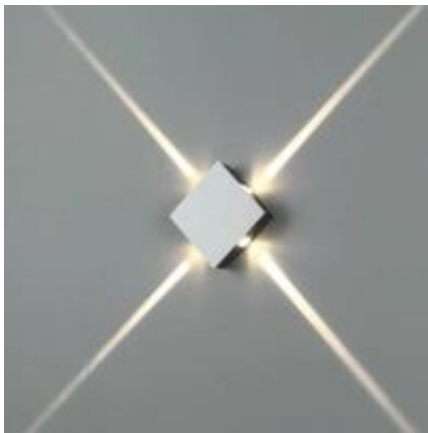

Link do produktu: <https://lumina.sklep.pl/mollis-1604-kinkiet-led-4x1w-4x114lm-bialy-lub-czarny-p-70304.html>

Mollis 160/4 kinkiet LED 4x1W 4x114lm biały lub czarny

Cena	599,00 zł
Dostępność	Dostępny
Czas wysyłki	5-7 dni
Numer katalogowy	616004202_Elkim
Kod producenta	616004202
Producent	Elkim Lighting

Opis produktu

Wymiary: 141 x 141 x 45 mm

Materiał: metal (aluminium, stal)

Kolor wykończenia do wyboru: biały lub czarny

Zasilania: 230 V (zasilacza w komplecie)

Źródło światła: 4 x 1 W moduł LED (w komplecie)

Barwa światła: neutralna biała (dostępne ciepła biała, neutralna biała, zimna biała, niebieska, czerwona)

Kąt świecenia: 25°, 5°

Stopień IP: 20

Klasa ochrony: I

Zasięg strumienia świetlnego: 4 m

Produkt posiada dodatkowe opcje: