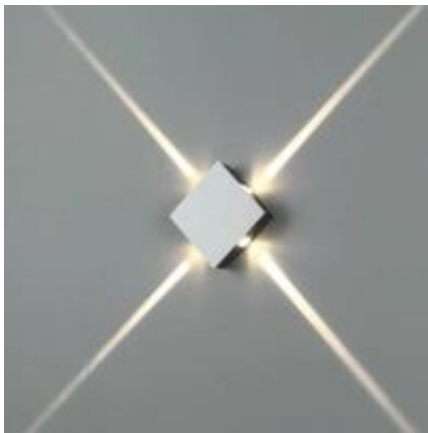

Link do produktu: <https://lumina.sklep.pl/mollis-1604-kinkiet-led-4x1w-4x114lm-bialy-lub-czarny-p-70304.html>

## Mollis 160/4 kinkiet LED 4x1W 4x114lm biały lub czarny

Cena	<b>599,00 zł</b>
Dostępność	<b>Dostępny</b>
Czas wysyłki	<b>5-7 dni</b>
Numer katalogowy	<b>616004202_Elkim</b>
Kod producenta	<b>616004202</b>
Producent	<b>Elkim Lighting</b>

### Opis produktu

Wymiary: 141 x 141 x 45 mm

Materiał: metal (aluminium, stal)

Kolor wykończenia do wyboru: biały lub czarny

Zasilania: 230 V (zasilacza w komplecie)

Źródło światła: 4 x 1 W moduł LED (w komplecie)

Barwa światła: neutralna biała (dostępne ciepła biała, neutralna biała, zimna biała, niebieska, czerwona)

Kąt świecenia: 25°, 5°

Stopień IP: 20

Klasa ochrony: I

Zasięg strumienia świetlnego: 4 m