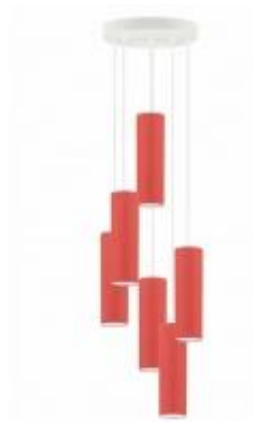

Link do produktu: <https://lumina.sklep.pl/monaco-lampa-wiszaca-6xe14-abazur-czerwony-stelaz-bialy-czarny-srebrny-chrom-stal-szczotkowana-stare-zloto-p-60305.html>

## Monaco lampa wisząca 6xE14 abażur czerwony, stelaż (biały, czarny, srebrny, chrom, stal szczotkowana, stare złoto)

Cena	<b>499,00 zł</b>
Dostępność	<b>Dostępny</b>
Czas wysyłki	<b>7-10 dni</b>
Numer katalogowy	<b>17319_czerwony</b>
Kod producenta	<b>17319</b>
Producent	<b>Lysne</b>

### Opis produktu

Wysokość: 1400 mm (możliwość regulacji)

Średnica: 400 mm

Wymiary abażura:

Wysokość: 250 mm

Średnica: 80 mm

Materiał stelaża: elementy metalowe

Materiał abażura: holenderska tkanina tekstylna podklejona na folii PVC

Dostępne kolory stelaża: biały, czarny, srebrny (malowany), chrom, stal szczotkowana, stare złoto

Kolor abażura: czerwony

Zasilanie: 230 V

Źródło światła: 6 x 40 W E14 (źródła LED)

Stopień IP: 20

Klasa ochrony: I