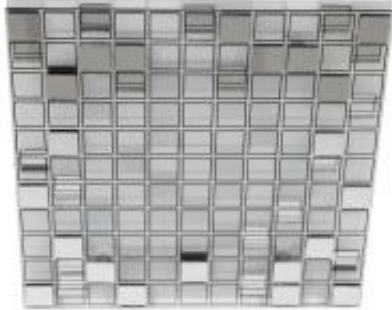

Link do produktu: <https://lumina.sklep.pl/mosaic-lampa-sufitowa-plafon-31x31-led-10-30627-p-54293.html>

Mosaic lampa sufitowa plafon 31x31 LED 10-30627

Cena	173,99 zł
Dostępność	Na zapytanie
Czas wysyłki	Na zapytanie
Numer katalogowy	10-30627
Kod producenta	10-30627
Kod EAN	5906714830627
Producent	Candellux

Opis produktu

Wymiary: 60 x 310 x 310 mm
Materiał: klosz szklany, podstawa metalowa
Kolor wykończenia: biały, transparentny
Zasilanie: 230 V
Źródło światła: 1 x 9 W LED (moduł LED w komplecie)
Temperatura barwowa światła: 3000 K
Stopień IP: 20
Klasa ochrony: I

Imponujący efekt przestrzenny osiągnięty dzięki dwupoziomowej budowie: dwa płaskie klosze z hartowanego szkła z lustrzanymi dodatkami