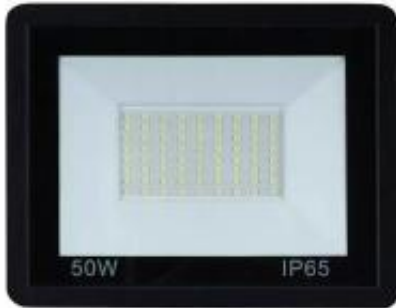

Dane aktualne na dzień: 17-05-2026 10:42

Link do produktu: <https://lumina.sklep.pl/naswietlacz-led-50w-4500lm-4000k-czarny-p-83708.html>

Naświetlacz LED 50W 4500lm 4000K czarny

Cena	41,14 zł
Dostępność	Niedostępny
Czas wysyłki	Na zapytanie
Numer katalogowy	336-DomenoLED
Kod producenta	336-uniw
Kod EAN	5903678821760
Producent	DomenoLED

Opis produktu

Wymiary: 205 x 160 x 25 mm
Materiał: aluminium, szklany klosz
Kolor wykończenia: czarny
Zasilanie: 230 V
Źródło światła: 50 W LED (moduł LED w komplecie)
Ten produkt zawiera Źródło światła o klasie efektywności energetycznej F
Strumień świetlny: 4500 lm
Temperatura barwowa światła: 4000 K
Barwa światła: neutralna biała
Kąt świecenia: 120°
Stopień IP: 66
Klasa ochrony: I