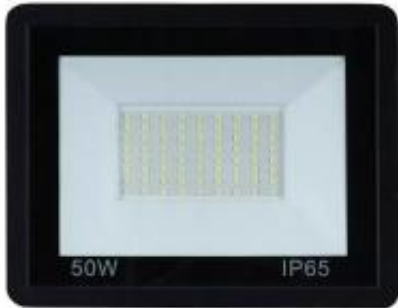

Dane aktualne na dzień: 09-04-2025 20:45

Link do produktu: <https://lumina.sklep.pl/naswietlacz-led-50w-4500lm-4000k-czarny-p-83708.html>

Naświetlacz LED 50W 4500lm 4000K czarny

Cena	41,14 zł
Dostępność	Dostępny
Czas wysyłki	2-3 dni
Numer katalogowy	336-DomenoLED
Kod producenta	336-uniw
Kod EAN	5903678821760
Producent	DomenoLED

Opis produktu

Wymiary: 205 x 160 x 25 mm
Materiał: aluminium, szklany klosz
Kolor wykończenia: czarny
Zasilanie: 230 V
Źródło światła: 50 W LED (moduł LED w komplecie)
Ten produkt zawiera Źródło światła o klasie efektywności energetycznej F
Strumień świetlny: 4500 lm
Temperatura barwowa światła: 4000 K
Barwa światła: neutralna biała
Kąt świecenia: 120°
Stopień IP: 66
Klasa ochrony: I