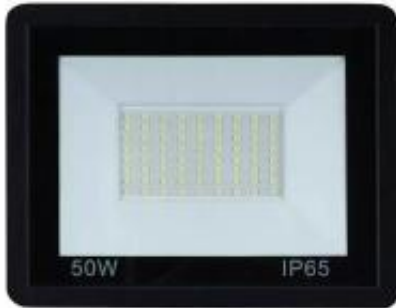

Dane aktualne na dzień: 17-05-2026 16:37

Link do produktu: <https://lumina.sklep.pl/naswietlacz-led-50w-4500lm-6000k-czarny-p-83710.html>

Naświetlacz LED 50W 4500lm 6000K czarny

Cena	41,14 zł
Dostępność	Dostępny
Czas wysyłki	2-3 dni
Numer katalogowy	338-DomenoLED
Kod producenta	338-uniw
Kod EAN	5903678821890
Producent	DomenoLED

Opis produktu

Wymiary: 205 x 160 x 25 mm

Materiał: aluminium, szklany klosz

Kolor wykończenia: czarny

Zasilanie: 230 V

Źródło światła: 50 W LED (moduł LED w komplecie)

Ten produkt zawiera Źródło światła o klasie efektywności energetycznej F

Strumień świetlny: 4500 lm

Temperatura barwowa światła: 6000 K

Barwa światła: zimna biała

Kąt świecenia: 120°

Stopień IP: 66

Klasa ochrony: I