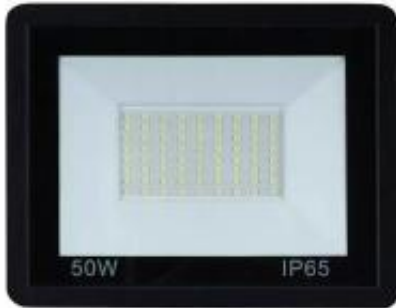

Dane aktualne na dzień: 03-07-2026 04:15

Link do produktu: <https://lumina.sklep.pl/naswietlacz-led-50w-4500lm-6000k-czarny-p-83710.html>

## Naświetlacz LED 50W 4500lm 6000K czarny

Cena	<b>41,14 zł</b>
Dostępność	<b>Dostępny</b>
Czas wysyłki	<b>2-3 dni</b>
Numer katalogowy	<b>338-DomenoLED</b>
Kod producenta	<b>338-uniw</b>
Kod EAN	<b>5903678821890</b>
Producent	<b>DomenoLED</b>

### Opis produktu

Wymiary: 205 x 160 x 25 mm  
Materiał: aluminium, szklany klosz  
Kolor wykończenia: czarny  
Zasilanie: 230 V  
Źródło światła: 50 W LED (moduł LED w komplecie)  
Ten produkt zawiera Źródło światła o klasie efektywności energetycznej F  
Strumień świetlny: 4500 lm  
Temperatura barwowa światła: 6000 K  
Barwa światła: zimna biała  
Kąt świecenia: 120°  
Stopień IP: 66  
Klasa ochrony: I