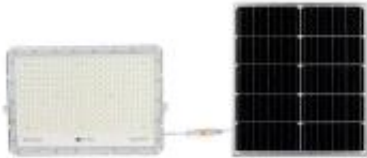

Link do produktu: <https://lumina.sklep.pl/naswietlacz-solarny-vt-240w-w-led-30w-2600lm-4000k-pilot-p-87749.html>

Naświetlacz solarny VT-240W-W LED 30W 2600lm 4000K pilot

Cena	764,44 zł
Dostępność	Dostępny
Czas wysyłki	7-14 dni
Numer katalogowy	SKU 7848
Kod producenta	SKU 7848
Kod EAN	3800170200777
Producent	V-TAC

Opis produktu

wymiary: 400 x 80 x 440 mm
Długość przewodu: 3000 mm
Materiał: metal, tworzywo sztuczne
Kolor wykończenia: biały
Zasilanie: panel solarny, akumulator 3,7 V 20000 mAh
Źródło światła: 30 W LED (moduł LED w komplecie)
Skuteczność świetlna: 85 lm / W
Strumień świetlny: 2600 lm
Temperatura barwowa światła: 4000 K
Barwa światła: neutralna biała
Czas ładowania: 4 - 6 godzin ładowane światłem słonecznym
Czas pracy: 12 godzin
Zakres temp. pracy -20° C do + 45°C
Kąt świecenia: 120°
Stopień IP: 65
W komplecie pilot z funkcją Auto i Timer