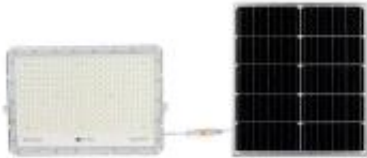

Link do produktu: <https://lumina.sklep.pl/naswietlacz-solarny-vt-240w-w-led-30w-2600lm-4000k-pilot-p-87749.html>

Naświetlacz solarny VT-240W-W LED 30W 2600lm 4000K pilot

Cena	686,24 zł
Dostępność	Dostępny
Czas wysyłki	7-14 dni
Numer katalogowy	SKU 7848
Kod producenta	SKU 7848
Kod EAN	3800170200777
Producent	V-TAC

Opis produktu

wymiary: 400 x 80 x 440 mm
Długość przewodu: 3000 mm
Materiał: metal, tworzywo sztuczne
Kolor wykończenia: biały
Zasilanie: panel solarny, akumulator 3,7 V 20000 mAh
Źródło światła: 30 W LED (moduł LED w komplecie)
Skuteczność świetlna: 85 lm / W
Strumień świetlny: 2600 lm
Temperatura barwowa światła: 4000 K
Barwa światła: neutralna biała
Czas ładowania: 4 - 6 godzin ładowane światłem słonecznym
Czas pracy: 12 godzin
Zakres temp. pracy -20° C do + 45°C
Kąt świecenia: 120°
Stopień IP: 65
W komplecie pilot z funkcją Auto i Timer