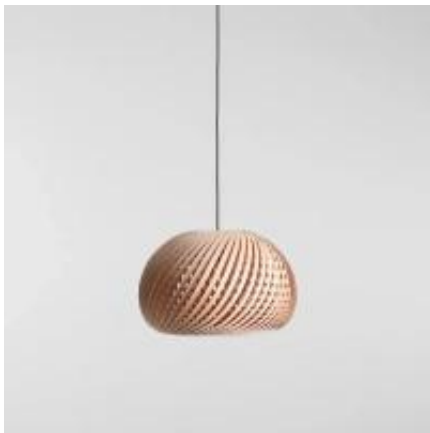

Link do produktu: <https://lumina.sklep.pl/nature-cross-l-lampa-wiszaca-1xe27-1123g-l-drewno-p-84507.html>

Nature Cross L lampa wisząca 1xE27 1123G_L drewno

Cena	978,00 zł
Dostępność	Dostępny
Czas wysyłki	21-28 dni
Numer katalogowy	1123G_L
Kod producenta	1123G_L
Kod EAN	5904798658151
Producent	Aldex

Opis produktu

Wysokość: 2000 mm
Szerokość: 450 mm
Głębokość: 450 mm
Materiał: metal, drewno
Kolor wykończenia: naturalne drewno
Zasilanie: 230 V
Źródło światła: 1 x 60 W E27
Stopień IP: 20
Klasa ochrony: I
Oprawa nie zawiera źródła światła w komplecie