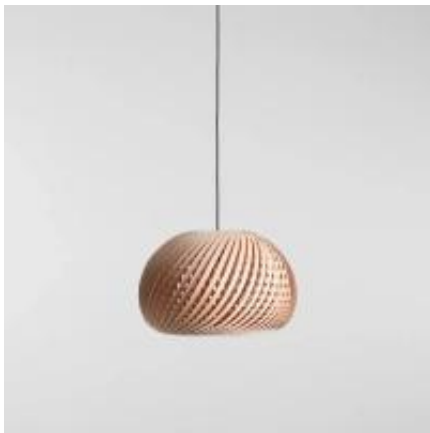

Link do produktu: <https://lumina.sklep.pl/nature-cross-l-lampa-wiszaca-1xe27-1123g-l-drewno-p-84507.html>

## Nature Cross L lampa wisząca 1xE27 1123G\_L drewno

Cena **978,00 zł**

Dostępność **Dostępny**

Czas wysyłki **21-28 dni**

Numer katalogowy **1123G\_L**

Kod producenta **1123G\_L**

Kod EAN **5904798658151**

### Opis produktu

Wysokość: 2000 mm

Szerokość: 450 mm

Głębokość: 450 mm

Materiał: metal, drewno

Kolor wykończenia: naturalne drewno

Zasilanie: 230 V

Źródło światła: 1 x 60 W E27