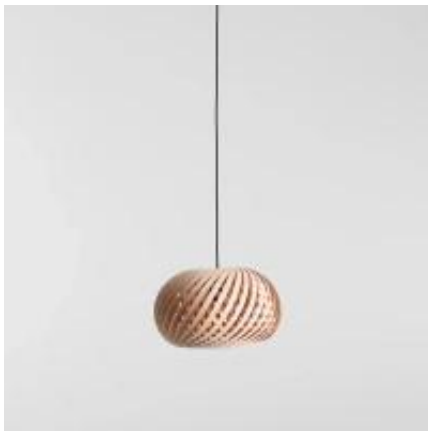

Link do produktu: <https://lumina.sklep.pl/nature-cross-s-lampa-wiszaca-1xe27-1123g-s-drewno-p-84505.html>

Nature Cross S lampa wisząca 1xE27 1123G_S drewno

Cena	819,00 zł
Dostępność	Dostępny
Czas wysyłki	21-28 dni
Numer katalogowy	1123G_S
Kod producenta	1123G_S
Kod EAN	5904798658137
Producent	Aldex

Opis produktu

Wysokość: 2000 mm
Szerokość: 380 mm
Głębokość: 380 mm
Materiał: metal, drewno
Kolor wykończenia: naturalne drewno
Zasilanie: 230 V
Źródło światła: 1 x 60 W E27
Stopień IP: 20
Klasa ochrony: I
Oprawa nie zawiera źródła światła w komplecie