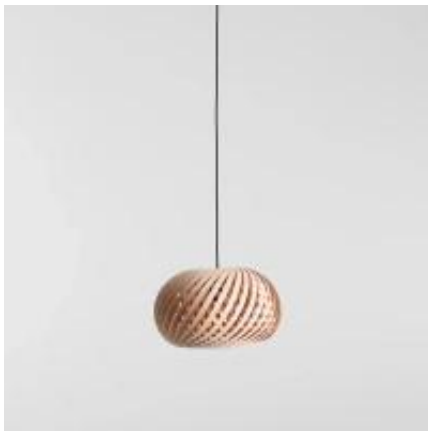

Link do produktu: <https://lumina.sklep.pl/nature-cross-s-lampa-wiszaca-1xe27-1123g-s-drewno-p-84505.html>

## Nature Cross S lampa wisząca 1xE27 1123G\_S drewno

Cena	<b>819,00 zł</b>
Dostępność	<b>Dostępny</b>
Czas wysyłki	<b>21-28 dni</b>
Numer katalogowy	<b>1123G_S</b>
Kod producenta	<b>1123G_S</b>
Kod EAN	<b>5904798658137</b>
Producent	<b>Aldex</b>

### Opis produktu

Wysokość: 2000 mm  
Szerokość: 380 mm  
Głębokość: 380 mm  
Materiał: metal, drewno  
Kolor wykończenia: naturalne drewno  
Zasilanie: 230 V  
Źródło światła: 1 x 60 W E27  
Stopień IP: 20  
Klasa ochrony: I  
Oprawa nie zawiera źródła światła w komplecie