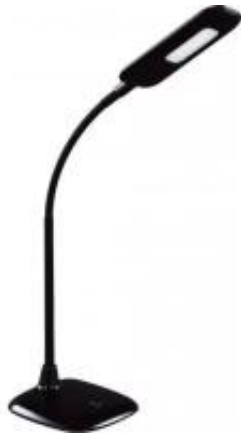

Dane aktualne na dzień: 05-04-2025 05:04

Link do produktu: <https://lumina.sklep.pl/nele-lampka-stolowa-led-g9492006-p-36314.html>

## Nele lampka stołowa LED G94920/06

Cena	<b>272,03 zł</b>
Dostępność	<b>Na zapytanie</b>
Czas wysyłki	<b>Na zapytanie</b>
Numer katalogowy	<b>30591-Brilliant</b>
Kod producenta	<b>G94920/06</b>
Kod EAN	<b>4004353245923</b>
Producent	<b>Brilliant</b>

### Opis produktu

Wysokość: 625 mm  
Szerokość: 145 mm  
Głębokość: 625 mm  
Materiał: metal, tworzywo sztuczne  
Kolor wykończenia: czarny  
Zasilanie : 230 V (wbudowany zasilacz LED)  
Źródło światła: 5 W LED (moduł LED w komplecie)  
Stopień IP: 20  
Klasa ochrony: II  
Oprawa posiada wbudowany dotykowy układ regulacji oświetlenia.