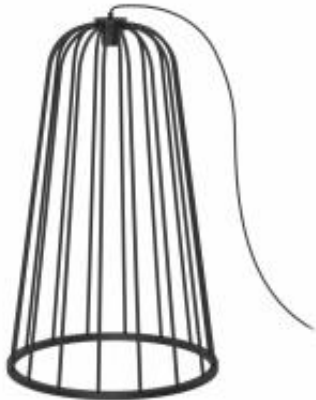

Dane aktualne na dzień: 16-05-2026 19:46

Link do produktu: <https://lumina.sklep.pl/no-moon-a-lampa-stojaca-ogrodowa-100cm-1xgu10-czarna-9418-p-88455.html>

No. moon A lampa stojąca ogrodowa 100cm 1xGU10 czarna 9418

| | |
|------------------|----------------------|
| Cena | 1 522,00 zł |
| Dostępność | Dostępny |
| Numer katalogowy | 9418-SH |
| Kod producenta | 9418 |
| Kod EAN | 5903689994187 |
| Producent | Shilo |

Opis produktu

Wymiary: 1000 x 600 x 600 mm

Materiał: stal

Kolor wykończenia: czarny

Zasilanie: 230 V

Źródło światła: 1 x 9 W GX53

Stopień IP: 54

Klasa ochrony: I