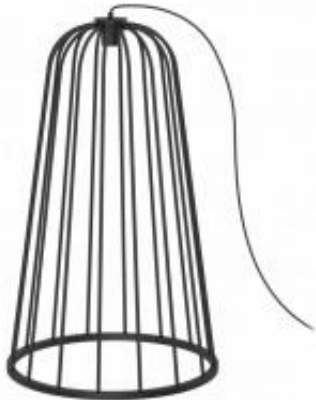

Dane aktualne na dzień: 05-04-2025 02:07

Link do produktu: <https://lumina.sklep.pl/no-moon-a-lampa-stojaca-ogrodowa-100cm-1xgu10-czarna-9418-p-88455.html>

No. moon A lampa stojąca ogrodowa 100cm 1xGU10 czarna 9418

Cena	1 522,00 zł
Dostępność	Dostępny
Numer katalogowy	9418-SH
Kod producenta	9418
Kod EAN	5903689994187
Producent	Shilo

Opis produktu

Wymiary: 1000 x 600 x 600 mm

Materiał: stal

Kolor wykończenia: czarny

Zasilanie: 230 V

Źródło światła: 1 x 9 W GX53

Stopień IP: 54

Klasa ochrony: I

Oprawa nie zawiera źródła światła w komplecie