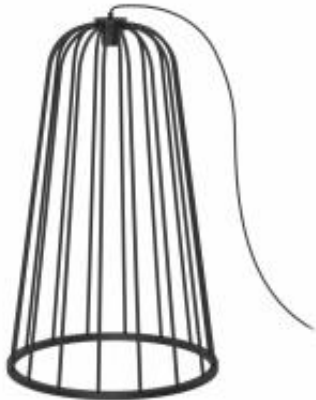

Dane aktualne na dzień: 01-07-2026 02:20

Link do produktu: <https://lumina.sklep.pl/no-moon-a-lampa-stojaca-ogrodowa-100cm-1xgu10-czarna-9418-p-88455.html>

No. moon A lampa stojąca ogrodowa 100cm 1xGU10 czarna 9418

Cena	1 675,00 zł
Dostępność	Dostępny
Numer katalogowy	9418-SH
Kod producenta	9418
Kod EAN	5903689994187
Producent	Shilo

Opis produktu

Wymiary: 1000 x 600 x 600 mm

Materiał: stal

Kolor wykończenia: czarny

Zasilanie: 230 V

Źródło światła: 1 x 9 W GX53

Stopień IP: 54

Klasa ochrony: I

Oprawa nie zawiera źródła światła w komplecie