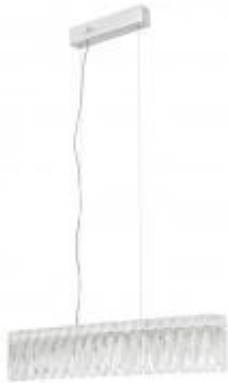

Link do produktu: <https://lumina.sklep.pl/nosta-lampa-wiszaca-led-16w-1507lm-3000k-pnd-34364-1-ch-cl-p-94455.html>

Nosta lampa wisząca LED 16W 1507lm 3000K PND-34364-1-CH-CL

| | |
|------------------|--------------------------|
| Cena | 668,00 zł |
| Dostępność | Dostępny |
| Czas wysyłki | 2-3 dni |
| Numer katalogowy | PND-34364-1-CH-CL |
| Kod producenta | PND-34364-1-CH-CL |
| Kod EAN | 5906630851164 |
| Producent | Italux |

Opis produktu

Wymiary: 1200 x 670 x 60 mm

Materiał: stal, szkło

Kolor wykończenia: chrom, transparentny

Zasilanie: 230 V

Źródło światła: 16 W LED (moduł LED w komplecie)

Strumień świetlny: 1507 lm

Temperatura barwowa światła: 3000 K