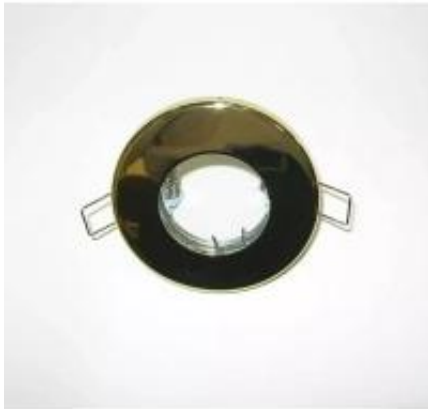

Dane aktualne na dzień: 01-05-2026 17:10

Link do produktu: <https://lumina.sklep.pl/oprawa-l-300-ip44-kolor-zloty-p-24466.html>

Oprawa L-300 IP44 kolor złoty

Cena	25,00 zł
Dostępność	Dostępny
Czas wysyłki	2-3 dni
Numer katalogowy	30270
Kod producenta	L-300
Producent	Brilum

Opis produktu

Średnica: 86 mm
Głębokość montażowa: 80 mm
Materiał: metal, szkło
Kolor: złoty połysk
Zasilanie: 12 V AC/DC (wymagany zasilacz 12 V)
Źródło światła: MR16 50 W GU5,3 (żarówka halogenowa lub LED)
Stopień IP: 44
Klasa ochrony: III
Oprawa nie zawiera źródła światła

Zastosowanie: oświetlenie w łazienkach, kuchniach, na zewnątrz w podbitkach dachowych itp. Przezroczysta szybka pozwala na wykorzystanie walorów żarówek z węższymi kątami rozsyłu światła.