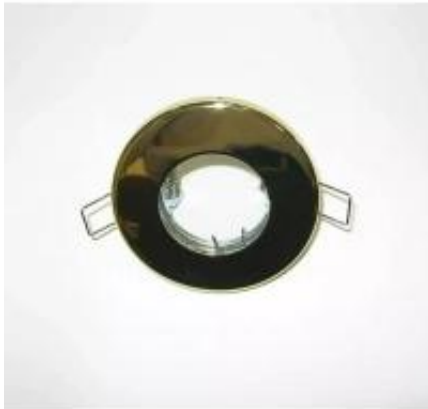

Dane aktualne na dzień: 11-04-2025 10:36

Link do produktu: <https://lumina.sklep.pl/oprawa-l-300-ip44-kolor-zloty-p-24466.html>

Oprawa L-300 IP44 kolor złoty

Cena	25,00 zł
Dostępność	Dostępny
Czas wysyłki	2-3 dni
Numer katalogowy	30270
Kod producenta	L-300
Producent	Brilum

Opis produktu

Średnica: 86 mm
Głębokość montażowa: 80 mm
Materiał: metal, szkło
Kolor: złoty połysk
Zasilanie: 12 V AC/DC (wymagany zasilacz 12 V)
Źródło światła: MR16 50 W GU5,3 (żarówka halogenowa lub LED)
Stopień IP: 44
Klasa ochrony: III
Oprawa nie zawiera źródła światła

Zastosowanie: oświetlenie w łazienkach, kuchniach, na zewnątrz w podbitkach dachowych itp. Przezroczysta szybka pozwala na wykorzystanie walorów żarówek z węższymi kątami rozsyłu światła.