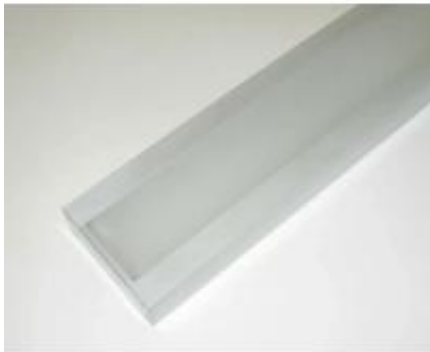

Dane aktualne na dzień: 05-04-2025 09:04

Link do produktu: <https://lumina.sklep.pl/oprawa-wiszaca-pola-t5-2x21w-g5-srebrnoszara-p-81658.html>

## Oprawa wisząca Pola T5 2x21W G5 srebrnoszara

Cena	<b>99,00 zł</b>
Cena poprzednia	<b>255,00 zł</b>
Dostępność	<b>Do wyczerpania zapasu</b>
Czas wysyłki	<b>1-2 dni</b>
Numer katalogowy	<b>Pola221-wyprz</b>
Kod producenta	<b>Pola221</b>
Producent	<b>Topmet</b>

### Opis produktu

Wymiary: 900 x 130 x 52 mm

Materiał: metal, szkło piaskowane

Kolor: srebrnoszary

Zasilanie: 230 V

Źródło światła: 2 x 21 W G5 (światłówki liniowe)

Stopień IP: 20

Klasa ochrony: I