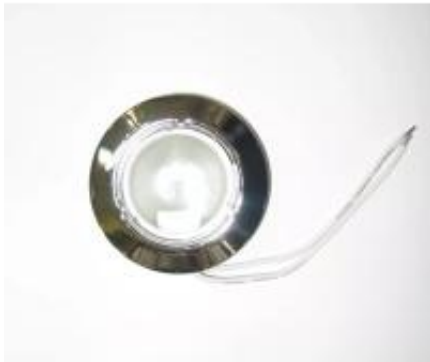

Dane aktualne na dzień: 17-05-2026 03:27

Link do produktu: <https://lumina.sklep.pl/oprawka-meblowa-mg4-chrom-p-38226.html>

Oprawka meblowa MG4 chrom

Cena	5,90 zł
Dostępność	Do wyczerpania zapasu
Czas wysyłki	1-2 dni
Numer katalogowy	MG4 chrom
Kod producenta	MG4 chrom
Producent	Brilum

Opis produktu

Średnica zewnętrzna oprawy: 67 mm
Średnica otworu montażowego: 52 mm
Głębokość montażowa: 12 mm
Materiał: metal, szkło
Kolor: chrom
Zasilanie: 12 V
Źródło światła: żarnik 20 W G4
Stopień IP: 20
Klasa ochrony: III