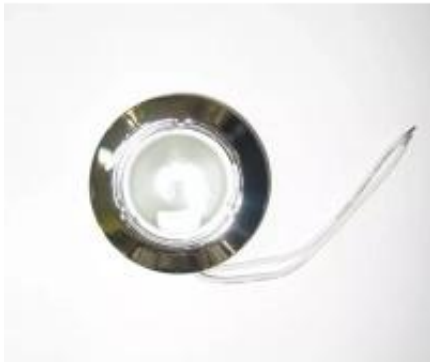

Dane aktualne na dzień: 10-04-2025 04:02

Link do produktu: <https://lumina.sklep.pl/oprawka-meblowa-mg4-chrom-p-38226.html>

Oprawka meblowa MG4 chrom

Cena	5,90 zł
Dostępność	Do wyczerpania zapasu
Czas wysyłki	1-2 dni
Numer katalogowy	MG4 chrom
Kod producenta	MG4 chrom
Producent	Brilum

Opis produktu

Średnica zewnętrzna oprawy: 67 mm
Średnica otworu montażowego: 52 mm
Głębokość montażowa: 12 mm
Materiał: metal, szkło
Kolor: chrom
Zasilanie: 12 V
Źródło światła: żarnik 20 W G4
Stopień IP: 20
Klasa ochrony: III