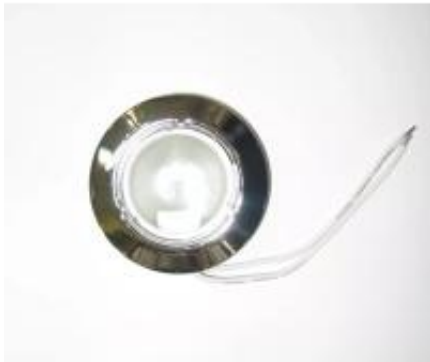

Dane aktualne na dzień: 01-07-2026 06:01

Link do produktu: <https://lumina.sklep.pl/oprawka-meblowa-mg4-chrom-p-38226.html>

## Oprawka meblowa MG4 chrom

Cena	<b>5,90 zł</b>
Dostępność	<b>Do wyczerpania zapasu</b>
Czas wysyłki	<b>1-2 dni</b>
Numer katalogowy	<b>MG4 chrom</b>
Kod producenta	<b>MG4 chrom</b>
Producent	<b>Brilum</b>

### Opis produktu

Średnica zewnętrzna oprawy: 67 mm  
Średnica otworu montażowego: 52 mm  
Głębokość montażowa: 12 mm  
Materiał: metal, szkło  
Kolor: chrom  
Zasilanie: 12 V  
Źródło światła: żarnik 20 W G4  
Stopień IP: 20  
Klasa ochrony: III