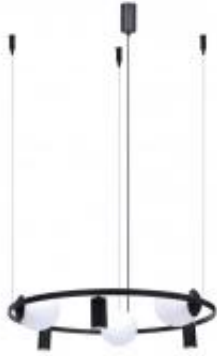

Dane aktualne na dzień: 10-04-2025 17:18

Link do produktu: <https://lumina.sklep.pl/orbit-lampa-wiszaca-3xe27-3xgu10-002177-026166-czarna-p-89589.html>

Orbit lampa wisząca 3xE27 + 3xGU10 002177-026166 czarna

Cena	1 099,00 zł
Dostępność	Na zapytanie
Czas wysyłki	Na zapytanie
Numer katalogowy	002177-026166
Kod producenta	5006
Kod EAN	5905616072050
Producent	ZUMA Line

Opis produktu

Wymiary: 1200 x 780 mm

Materiał: metal, szkło

Kolor wykończenia: czarny

Zasilanie: 230 V

Źródło światła: 3 x 40 W E27 + 3 x 40 W GU10

Oprawa nie zawiera źródeł światła w komplecie