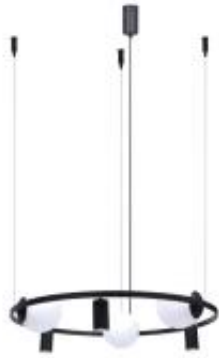

Dane aktualne na dzień: 01-07-2026 15:42

Link do produktu: <https://lumina.sklep.pl/orbit-lampa-wiszaca-3xe27-3xgu10-002177-026166-czarna-p-89589.html>

Orbit lampa wisząca 3xE27 + 3xGU10 002177-026166 czarna

Cena	1 099,00 zł
Dostępność	Na zapytanie
Czas wysyłki	Na zapytanie
Numer katalogowy	002177-026166
Kod producenta	5006
Kod EAN	5905616072050
Producent	ZUMA Line

Opis produktu

Wymiary: 1200 x 780 mm

Materiał: metal, szkło

Kolor wykończenia: czarny

Zasilanie: 230 V

Źródło światła: 3 x 40 W E27 + 3 x 40 W GU10

Oprawa nie zawiera źródeł światła w komplecie