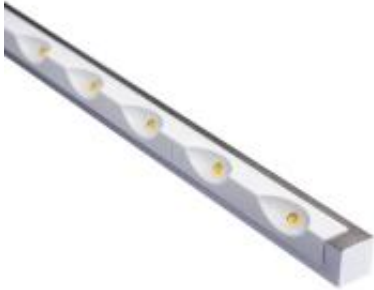

Link do produktu: <https://lumina.sklep.pl/orea-led-6x1w-350ma-swiatlo-zimne-biale-p-96047.html>

Orea LED 6x1W 350mA światło zimne białe

Cena	563,34 zł
Dostępność	Na zapytanie
Czas wysyłki	Na zapytanie
Numer katalogowy	SLI020013CW
Kod producenta	SLI020013CW
Kod EAN	5907418722799
Producent	Spectrum LED

Opis produktu

Wymiary: 372 mm
Materiał: aluminium
Kolor wykończenia: srebrny
Zasilanie: 230 V
Źródło światła: 6 W LED (moduł LED w komplecie)
Klasa efektywności energetycznej EEI: G
Temperatura barwowa światła: 6000 K
Barwa światła: zimna biała
Współpraca z ściemniaczem: nie
Zakres temperatur: -20°C / +40°C
Trwałość: do 17000 h
Stopień IP: 20
Klasa ochrony: II