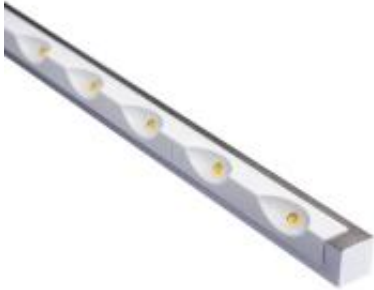

Link do produktu: <https://lumina.sklep.pl/orea-led-6x1w-350ma-swiatlo-zimne-biale-p-96047.html>

## Orea LED 6x1W 350mA światło zimne białe

Cena	<b>563,34 zł</b>
Dostępność	<b>Na zapytanie</b>
Czas wysyłki	<b>Na zapytanie</b>
Numer katalogowy	<b>SLI020013CW</b>
Kod producenta	<b>SLI020013CW</b>
Kod EAN	<b>5907418722799</b>
Producent	<b>Spectrum LED</b>

### Opis produktu

Wymiary: 372 mm  
Materiał: aluminium  
Kolor wykończenia: srebrny  
Zasilanie: 230 V  
Źródło światła: 6 W LED (moduł LED w komplecie)  
Klasa efektywności energetycznej EEI: G  
Temperatura barwowa światła: 6000 K  
Barwa światła: zimna biała  
Współpraca z ściemniaczem: nie  
Zakres temperatur: -20°C / +40°C  
Trwałość: do 17000 h  
Stopień IP: 20  
Klasa ochrony: II