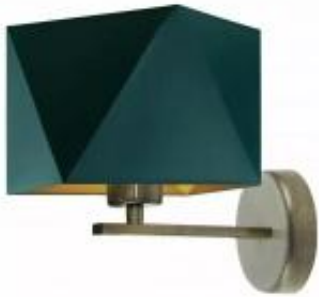

Link do produktu: <https://lumina.sklep.pl/orlando-gold-kinkiet-e27-abazur-zielono-zloty-stelaz-bialy-czarny-chrom-stal-szczotkowana-stare-zloto-p-78977.html>

Orlando Gold kinkiet E27 abażur zielono-złoty, stelaż (biały, czarny, chrom, stal szczotkowana, stare złoto)

Cena	184,00 zł
Dostępność	Dostępny
Czas wysyłki	5-7 dni
Numer katalogowy	14539_gold_zielono-zloty
Kod producenta	88905-gold
Producent	Lysne

Opis produktu

Wysokość: 240 mm

Szerokość: 250 mm

Wymiary abażura:

Wymiary abażura:

Wysokość: 160 mm

Szerokość: 160 mm

Przekątna: 225 mm

Materiał stelaża: elementy metalowe

Materiał abażura: holenderska tkanina tekstylna podklejona na złotej folii PVC

Dostępne kolory stelaża: biały, czarny, chrom, stal szczotkowana, stare złoto

Produkt polski

Produkt posiada dodatkowe opcje:

Kolor stelaża: biały , czarny , chrom , stal szczotkowana , stare złoto