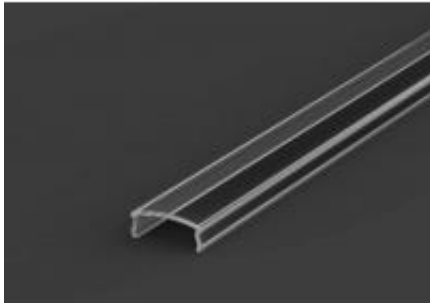

Dane aktualne na dzień: 05-04-2025 00:47

Link do produktu: <https://lumina.sklep.pl/oslonka-c1-1m-do-p2-1-p3-1-p4-1-p5-1-p6-1-p7-1-p8-1-p15-1-p16-1-p17-1-p18-1-p19-1-p26-1-p26-2-p-42805.html>

## Osłonka C1 1m do: P2-1, P3-1, P4-1, P5-1, P6-1, P7-1, P8-1, P15-1, P16-1, P17-1, P18-1, P19-1, P26-1, P26-2

Cena	<b>5,32 zł</b>
Dostępność	<b>Dostępny</b>
Czas wysyłki	<b>1-2 dni</b>
Numer katalogowy	<b>760101</b>
Kod producenta	<b>760101</b>
Producent	<b>Tech Light</b>

### Opis produktu

Długość: 1000 mm

Kolor: mleczny lub transparentny

Osłonka C1 do profili LED Osłonka C1 do P2-1, P3-1, P4-1, P5-1, P6-1, P7-1, P8-1, P15-1, P16-1, P17-1, P18-1, P19-1, P26-1, P26-2