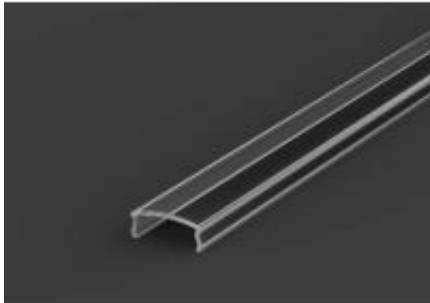

Dane aktualne na dzień: 30-04-2026 06:50

Link do produktu: <https://lumina.sklep.pl/oslonka-c1-1m-do-p2-1-p3-1-p4-1-p5-1-p6-1-p7-1-p8-1-p15-1-p16-1-p17-1-p18-1-p19-1-p26-1-p26-2-p-42805.html>

Osłonka C1 1m do: P2-1, P3-1, P4-1, P5-1, P6-1, P7-1, P8-1, P15-1, P16-1, P17-1, P18-1, P19-1, P26-1, P26-2

Cena	6,37 zł
Dostępność	Dostępny
Czas wysyłki	1-2 dni
Numer katalogowy	760101
Kod producenta	760101
Producent	Tech Light

Opis produktu

Długość: 1000 mm

Kolor: mleczny lub transparentny

Osłonka C1 do profili LED Osłonka C1 do P2-1, P3-1, P4-1, P5-1, P6-1, P7-1, P8-1, P15-1, P16-1, P17-1, P18-1, P19-1, P26-1, P26-2

Produkt posiada dodatkowe opcje:

Kolor: mleczny , transparentny