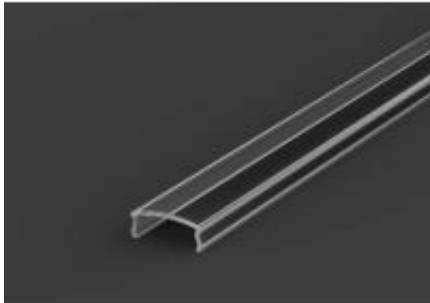

Dane aktualne na dzień: 15-06-2026 06:11

Link do produktu: <https://lumina.sklep.pl/oslonka-c1-1m-do-p2-1-p3-1-p4-1-p5-1-p6-1-p7-1-p8-1-p15-1-p16-1-p17-1-p18-1-p19-1-p26-1-p26-2-p-42805.html>

## Osłonka C1 1m do: P2-1, P3-1, P4-1, P5-1, P6-1, P7-1, P8-1, P15-1, P16-1, P17-1, P18-1, P19-1, P26-1, P26-2

Cena	<b>6,37 zł</b>
Dostępność	<b>Dostępny</b>
Czas wysyłki	<b>1-2 dni</b>
Numer katalogowy	<b>760101</b>
Kod producenta	<b>760101</b>
Producent	<b>Tech Light</b>

### Opis produktu

Długość: 1000 mm

Kolor: mleczny lub transparentny

Osłonka C1 do profili LED Osłonka C1 do P2-1, P3-1, P4-1, P5-1, P6-1, P7-1, P8-1, P15-1, P16-1, P17-1, P18-1, P19-1, P26-1, P26-2